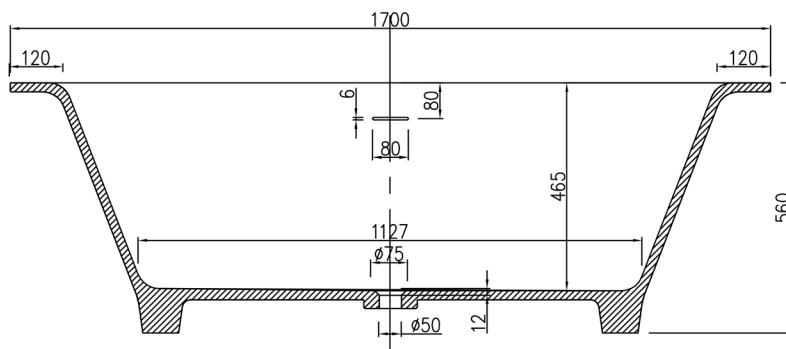

AMY BATH

1700 X 800 X 560cmh