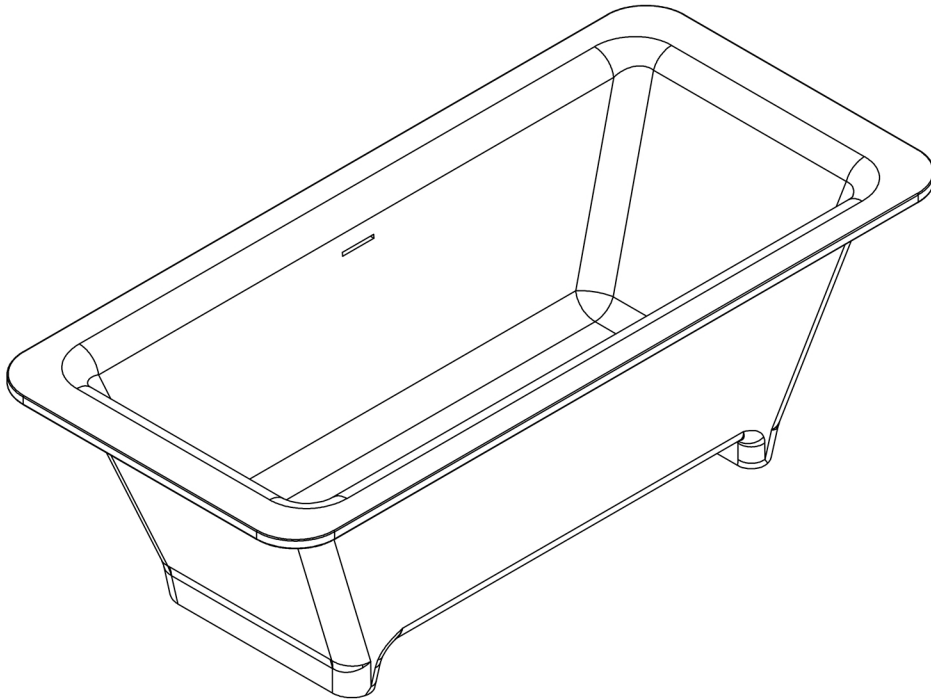

AMY BATH

1700 X 800 X 560cmh