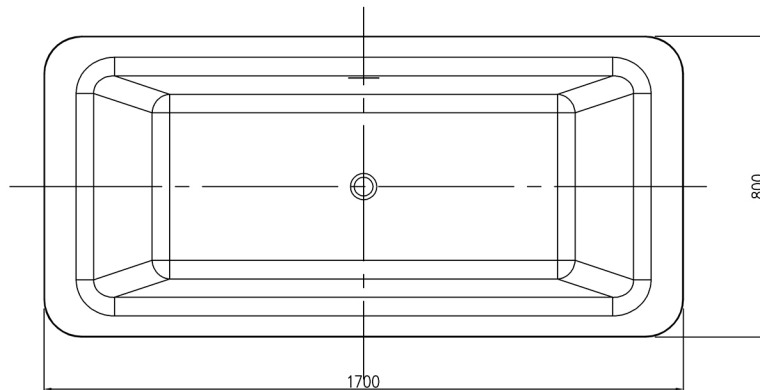

AMY BATH

1700 X 800 X 560cmh