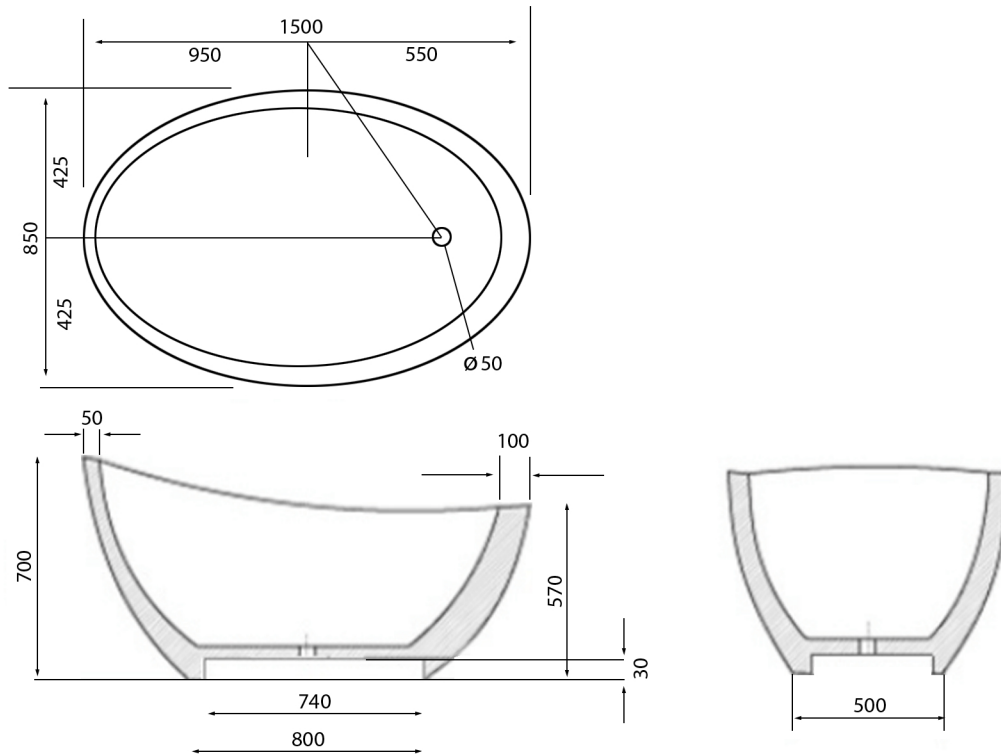

AUTUMN BATH

1500 X 850 X 700cmh

1700 X 900 X 700cmh