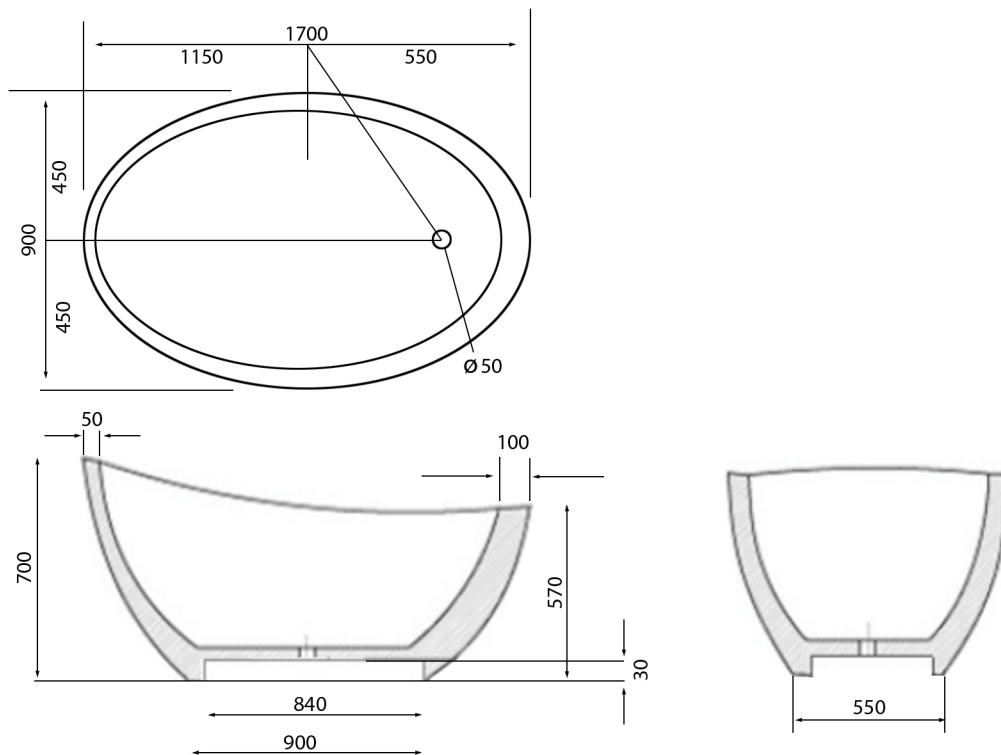

AUTUMN BATH

1500 X 850 X 700cmh

1700 X 900 X 700cmh