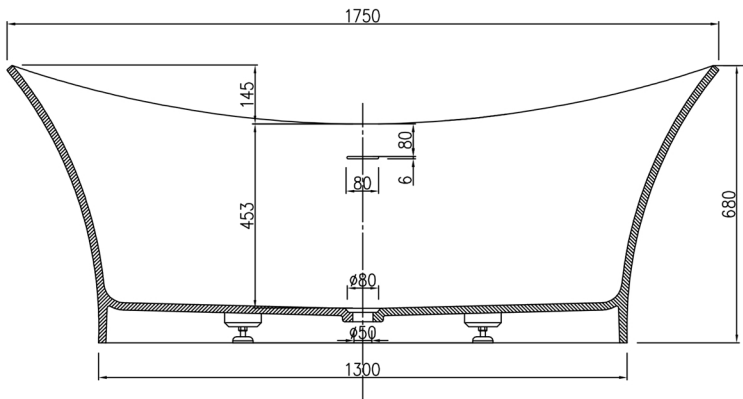

CROWN BATH

1750 X 750 X 680cmh