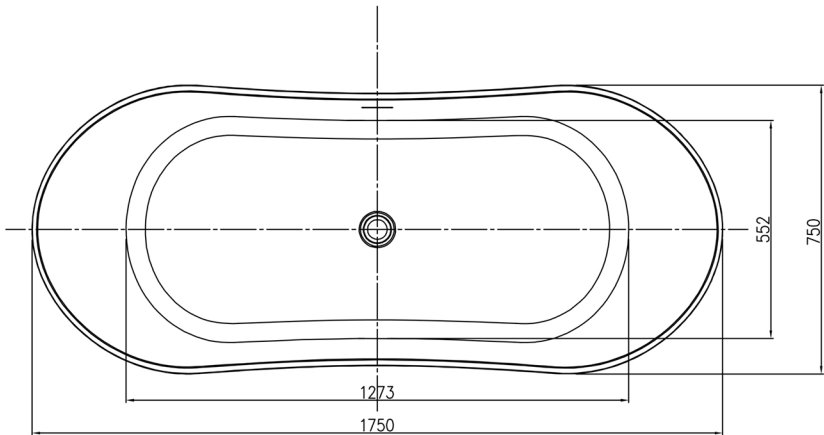

CROWN BATH

1750 X 750 X 680cmh