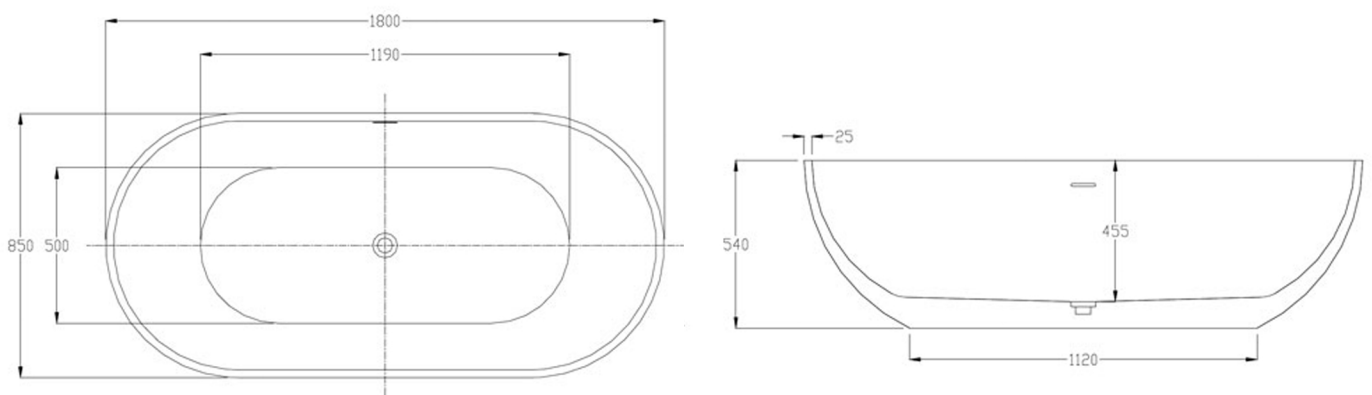

DIVA BATH

1500 X 780 X 560cmh

1800 X 850 X 540cmh