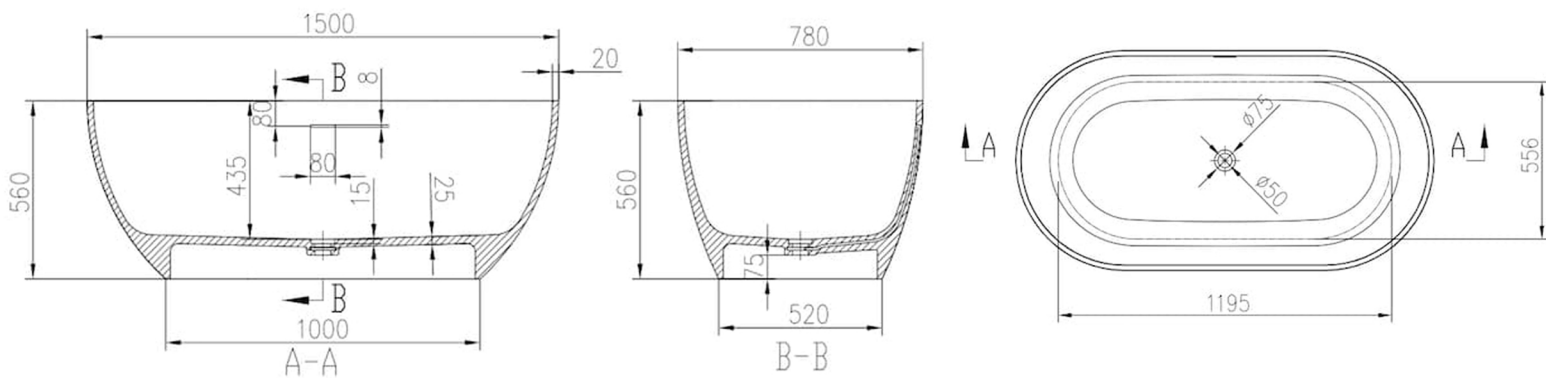

DIVA BATH

1500 X 780 X 560cmh

1800 X 850 X 540cmh