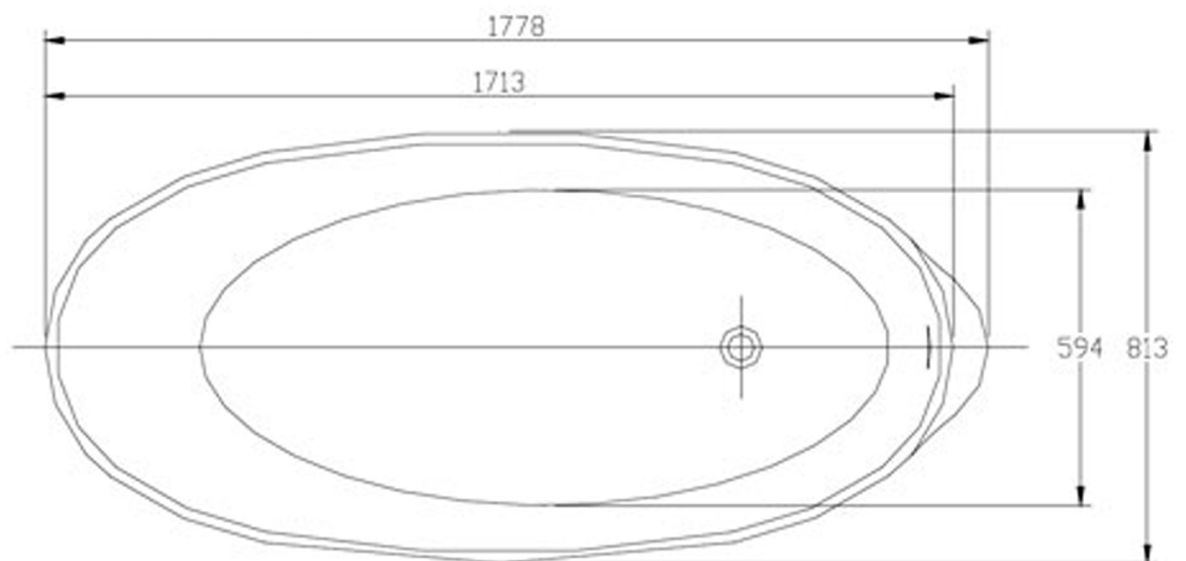

# IVY BATH

1778 X 813 X 660cmh