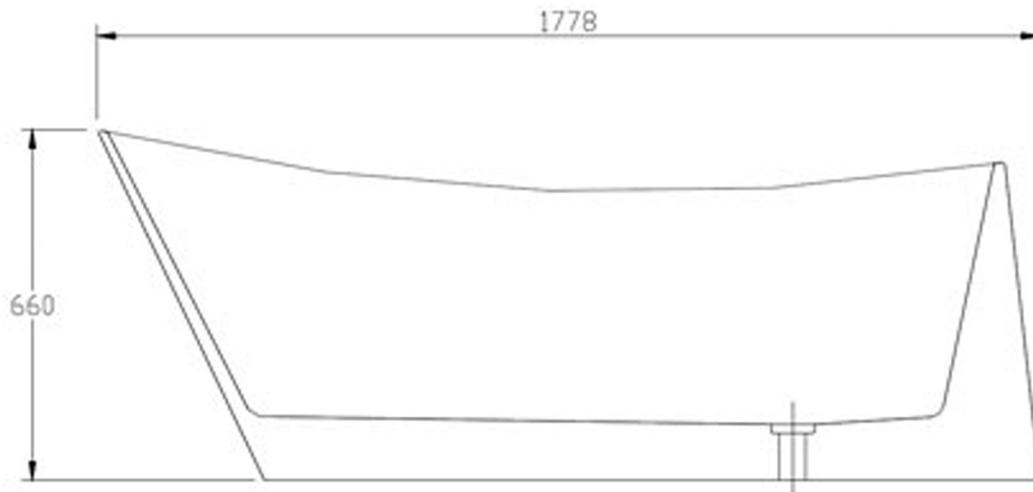

# IVY BATH

1778 X 813 X 660cmh