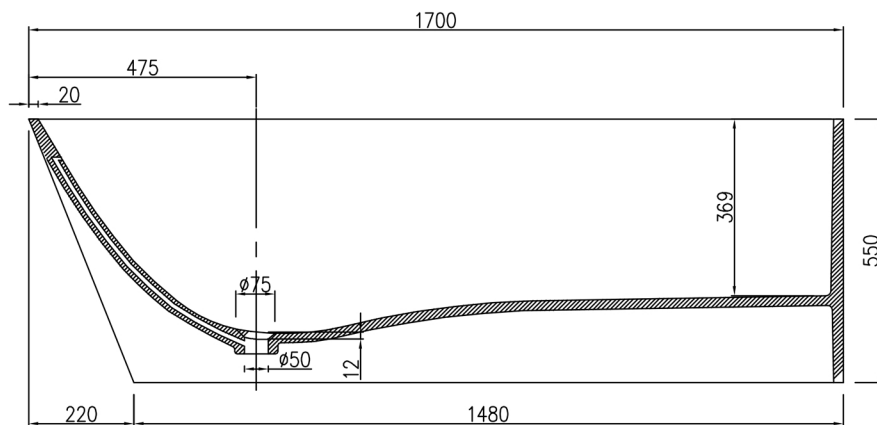

LYSA BATH

1700 X 730 X 550cmh