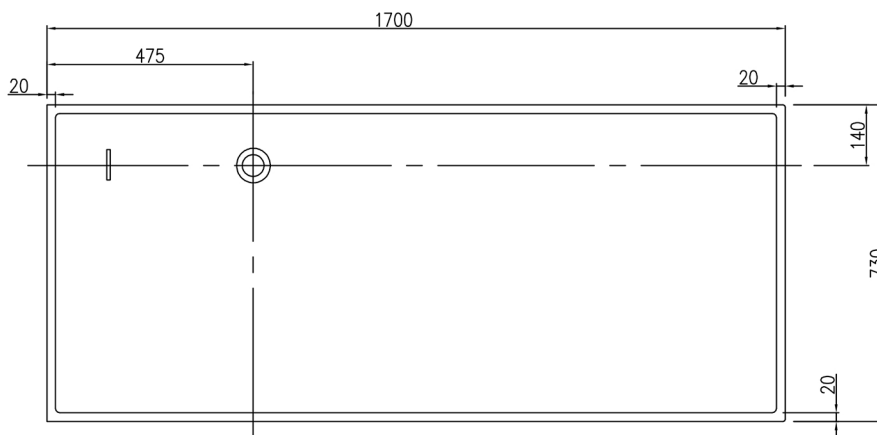

LYSA BATH

1700 X 730 X 550cmh