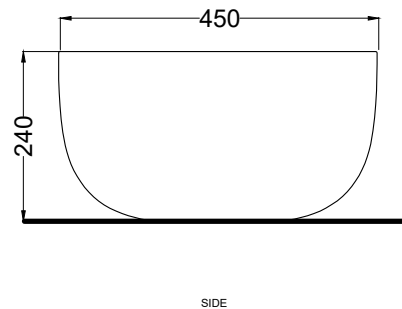

Le Acque di Cielo

- Oltremare
- Smeraldo
- Alga
- Corallo
- Ninfea
- Anemone

DoP No. 14688.01

Ottobre 2020

ATTENZIONE: Superfici, pesi e misure riportate possono presentare leggere differenze rispetto ai pezzi reali, in considerazione e accordo delle caratteristiche di tolleranza intrinseche del materiale ceramico e del suo processo produttivo. L'azienda si riserva di cambiare schede tecniche e caratteristiche di funzionamento degli articoli in ogni momento e senza necessità di preavviso.