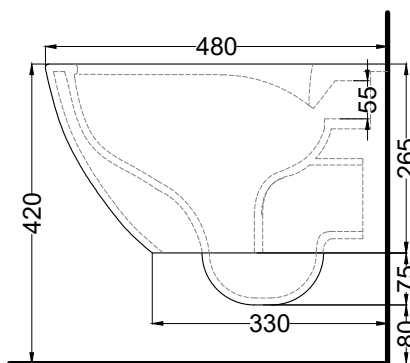

* = water outlet
** = water inlet
* = fixings

ATTENZIONE/ATTENTION:

ATTENZIONE/ATTENTION: