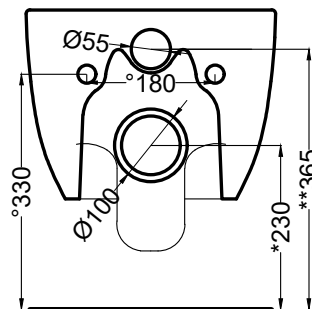

* = water outlet
** = water inlet
* = fixings

ATTENZIONE/ATTENTION:

ATTENZIONE/ATTENTION: