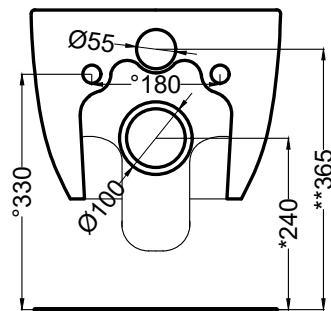

BACK

* = water outlet
** = water inlet
° = fixings

ATTENZIONE/ATTENTION:

ATTENZIONE/ATTENTION: