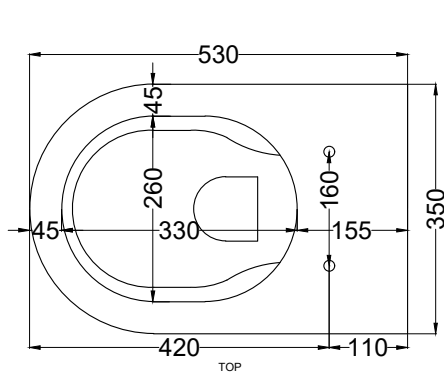

Enjoy - art. EJVSK

wc sospeso - RIMLESS
wall-hung wc - RIMLESS

cielo
handmade in Italy

PESO NETTO/NET WEIGHT: 19,40 Kg

PCS PALLET: 18
PCS PALLET CONTAINER: 18

ACCESSORI/ACCESSORIES:

CPVEJT - coprivaso in termoindurente/
thermosetting seat-cover (Made in EU)

CPVEJTF - coprivaso in termoindurente
frizionato/Thermosetting soft close seat-cover
(Made in EU)

CPVEJNEWF - coprivaso in
termoindurente frizionato/Thermosetting
soft close seat-cover (Made in EU)

NOTE/NOTES

Il wc rispetta le normative per il risparmio idrico.

The toilet complies with the water saving regulations.

DoP No. 997.01

508 - staffa di fissaggio universale per wc e bidet sospesi/universal fixing brackets for wall-hung wc/bidet

RPB - raccordo dritto a parete/straight pan connector for wall trap

PAA - protezione antiurto acustica/impact and acoustic protection panel

FINITURE

FINISHES

○ Bianco/white - glossy

Le Terre di Cielo

- Talco
- Pomice
- Brina
- Basalto
- Arenaria
- Avena
- Cemento
- Lavagna

Le Acque di Cielo

- Oltremare
- Smeraldo
- Alga
- Corallo
- Ninfea
- Anemone

Dicembre 2020

TOP

SIDE

BACK

* = water outlet
** = water inlet
° = fixings

ATTENZIONE/ATTENTION:

ATTENZIONE/ATTENTION: