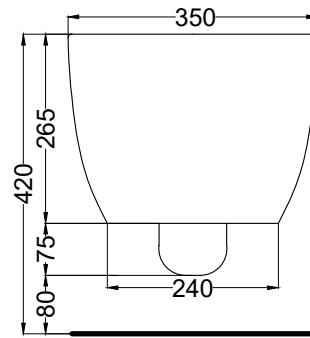

Enjoy - art. EJVSK

wc sospeso - RIMLESS
wall-hung wc - RIMLESS

cielo
handmade in Italy

PESO NETTO/NET WEIGHT: 19,40 Kg

PCS PALLET: 18
PCS PALLET CONTAINER: 18

ACCESSORI/ACCESSORIES:

CPVEJT - coprivaso in termoindurente/
thermosetting seat-cover (Made in EU)

CPVEJTF - coprivaso in termoindurente
frizionato/Thermosetting soft close seat-cover
(Made in EU)

CPVEJNEWF - coprivaso in
termoindurente frizionato/Thermosetting
soft close seat-cover (Made in EU)

NOTE/NOTES

Il wc rispetta le normative per il risparmio idrico.

The toilet complies with the water saving regulations.

DoP No. 997.01

508 - staffa di fissaggio universale per wc e bidet sospesi/universal fixing brackets for wall-hung wc/bidet

RPB - raccordo dritto a parete/straight pan connector for wall trap

PAA - protezione antiurto acustica/impact and acoustic protection panel

FINITURE

FINISHES

○ Bianco/white - glossy

Le Terre di Cielo

- Talco
- Pomice
- Brina
- Basalto
- Arenaria
- Avena
- Cemento
- Lavagna

Le Acque di Cielo

- Oltremare
- Smeraldo
- Alga
- Corallo
- Ninfea
- Anemone

Dicembre 2020

FRONT

SIDE

BACK

* = water outlet
** = water inlet
° = fixings

ATTENZIONE/ATTENTION:

ATTENZIONE/ATTENTION: