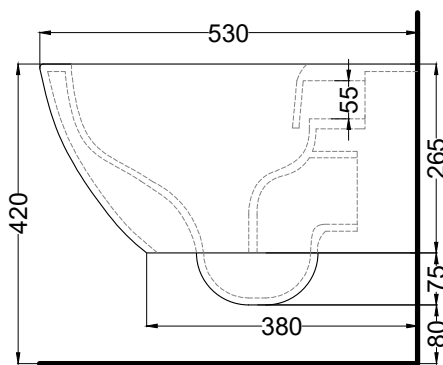

Enjoy - art. EJVSK

wc sospeso - RIMLESS
wall-hung wc - RIMLESS

cielo
handmade in Italy

PESO NETTO/NET WEIGHT: 19,40 Kg

PCS PALLET: 18
PCS PALLET CONTAINER: 18

ACCESSORI/ACCESSORIES:

CPVEJT - coprivaso in termoindurente/
thermosetting seat-cover (Made in EU)

CPVEJTF - coprivaso in termoindurente
frizionato/Thermosetting soft close seat-cover
(Made in EU)

CPVEJNEWF - coprivaso in
termoindurente frizionato/Thermosetting
soft close seat-cover (Made in EU)

NOTE/NOTES

Il wc rispetta le normative per il risparmio idrico.

The toilet complies with the water saving regulations.

DoP No. 997.01

508 - staffa di fissaggio universale per wc e bidet sospesi/universal fixing brackets for wall-hung wc/bidet

RPB - raccordo dritto a parete/straight pan connector for wall trap

PAA - protezione antiurto acustica/impact and acoustic protection panel

FINITURE

FINISHES

○ Bianco/white - glossy

Le Terre di Cielo

- Talco
- Pomice
- Brina
- Basalto
- Arenaria
- Avena
- Cemento
- Lavagna

Le Acque di Cielo

- Oltremare
- Smeraldo
- Alga
- Corallo
- Ninfea
- Anemone

Dicembre 2020

SIDE

BACK

* = water outlet
** = water inlet
° = fixings

ATTENZIONE/ATTENTION:

ATTENZIONE/ATTENTION: