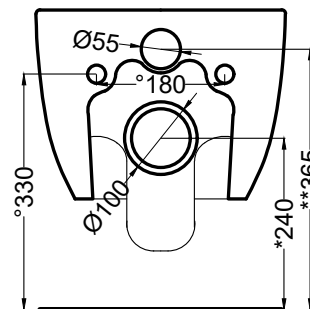

* = water outlet
** = water inlet
° = fixings

SIDE

BACK

ATTENZIONE/ATTENTION:

Measure details can show some little difference respect real items, following typical characteristics of ceramics articles production. The company reserves the right to change any technical specifications/dimension and/or operating characteristics of the products at any time and without giving notice. The ceramic items weight may vary up to 20%.

ATTENZIONE/ATTENTION: