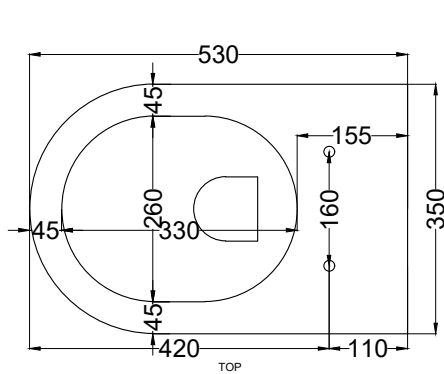

* = water outlet
** = water inlet
° = fixings

SIDE

BACK

ATTENZIONE/ATTENTION:

Measure details can show some little difference respect real items, following typical characteristics of ceramics articles production. The company reserves the right to change any technical specifications/dimension and/or operating characteristics of the products at any time and without giving notice. The ceramic items weight may vary up to 20%.

ATTENZIONE/ATTENTION: