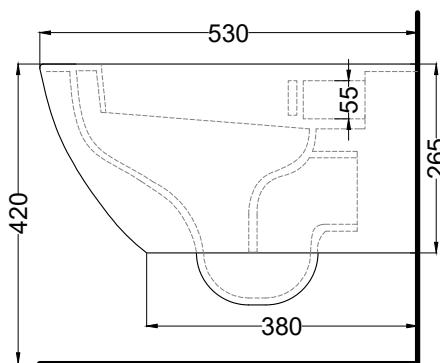

* = water outlet
** = water inlet
° = fixings

SIDE

BACK

ATTENZIONE/ATTENTION:

Measure details can show some little difference respect real items, following typical characteristics of ceramics articles production. The company reserves the right to change any technical specifications/dimension and/or operating characteristics of the products at any time and without giving notice. The ceramic items weight may vary up to 20%.

ATTENZIONE/ATTENTION: