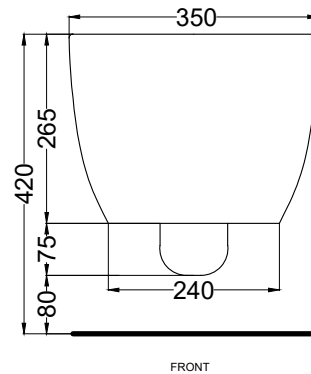

* = water outlet
** = water inlet
° = fixings

SIDE

BACK

ATTENZIONE/ATTENTION:

Measure details can show some little difference respect real items, following typical characteristics of ceramics articles production. The company reserves the right to change any technical specifications/dimension and/or operating characteristics of the products at any time and without giving notice. The ceramic items weight may vary up to 20%.

ATTENZIONE/ATTENTION: