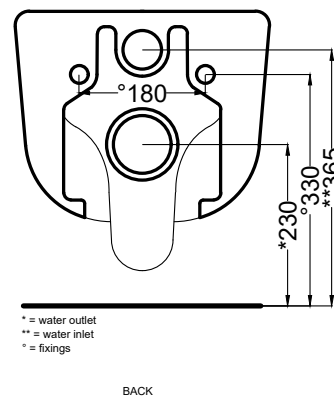

* = water outlet
** = water inlet
° = fixings

ATTENZIONE/ATTENTION:

Superfici, pesi e misure riportate possono presentare leggere differenze rispetto ai pezzi reali, in considerazione e accordo delle caratteristiche di tolleranza intrinseche del materiale ceramico e del suo processo produttivo. L'azienda si riserva di cambiare schede tecniche e caratteristiche di funzionamento degli articoli in ogni momento e senza necessità di preavviso.

Surfaces, weights and dimensions can show some little differences compared to the real item, following typical intrinsic characteristics of ceramics material and production. The company reserves the right to change any technical specifications/dimension and/or operating characteristics of the products at any time and without giving notice.

ATTENZIONE/ATTENTION: