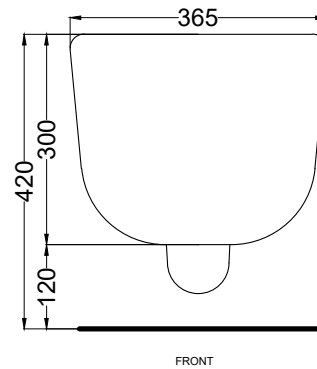

* = water outlet
** = water inlet
° = fixings

ATTENZIONE/ATTENTION:

Superfici, pesi e misure riportate possono presentare leggere differenze rispetto ai pezzi reali, in considerazione e accordo delle caratteristiche di tolleranza intrinseche del materiale ceramico e del suo processo produttivo. L'azienda si riserva di cambiare schede tecniche e caratteristiche di funzionamento degli articoli in ogni momento e senza necessità di preavviso.

Surfaces, weights and dimensions can show some little differences compared to the real item, following typical intrinsic characteristics of ceramics material and production. The company reserves the right to change any technical specifications/dimension and/or operating characteristics of the products at any time and without giving notice.

ATTENZIONE/ATTENTION: