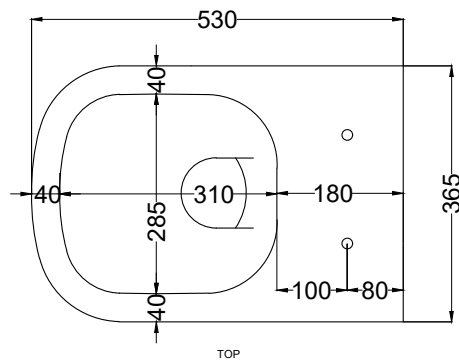

* = water outlet
** = water inlet
° = fixings

ATTENZIONE/ATTENTION:

Superfici, pesi e misure riportate possono presentare leggere differenze rispetto ai pezzi reali, in considerazione e accordo delle caratteristiche di tolleranza intrinseche del materiale ceramico e del suo processo produttivo. L'azienda si riserva di cambiare schede tecniche e caratteristiche di funzionamento degli articoli in ogni momento e senza necessità di preavviso.

Surfaces, weights and dimensions can show some little differences compared to the real item, following typical intrinsic characteristics of ceramics material and production. The company reserves the right to change any technical specifications/dimension and/or operating characteristics of the products at any time and without giving notice.

ATTENZIONE/ATTENTION: