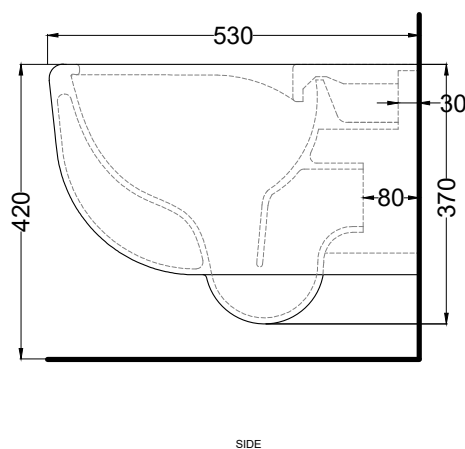

* = water outlet
** = water inlet
° = fixings

ATTENZIONE/ATTENTION:

Superfici, pesi e misure riportate possono presentare leggere differenze rispetto ai pezzi reali, in considerazione e accordo delle caratteristiche di tolleranza intrinseche del materiale ceramico e del suo processo produttivo. L'azienda si riserva di cambiare schede tecniche e caratteristiche di funzionamento degli articoli in ogni momento e senza necessità di preavviso.

Surfaces, weights and dimensions can show some little differences compared to the real item, following typical intrinsic characteristics of ceramics material and production. The company reserves the right to change any technical specifications/dimension and/or operating characteristics of the products at any time and without giving notice.

ATTENZIONE/ATTENTION: