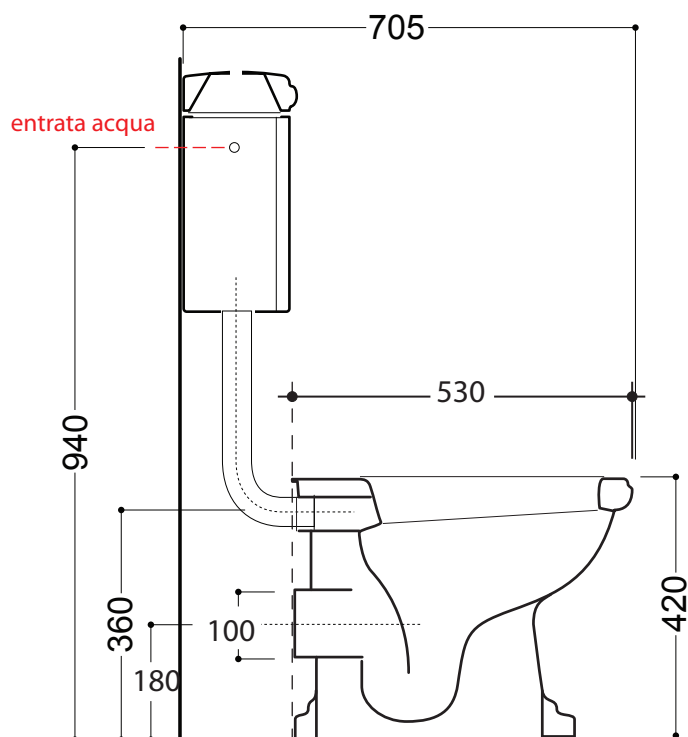

# RETRO

Cod.1011

Vaso scarico parete P

Wc pan wall outlet

Cod.1082

Cassetta zaino

Low level cistern

# RETRO

Cod.1010

Vaso scarico suolo S  
Wc pan floor outlet

Cod.1072

Cassetta zaino con scarico  
leva laterale

Low level cistern for flush  
mechanism with lateral cistern