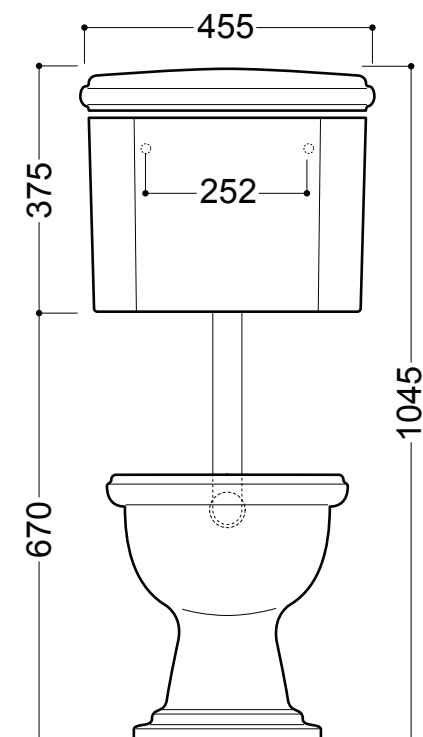

# RETRO

Cod.1011

Vaso scarico parete P

Wc pan wall outlet

Cod.1082

Cassetta zaino

Low level cistern

# RETRO

Cod.1010

Vaso scarico suolo S  
Wc pan floor outlet

Cod.1072

Cassetta zaino con scarico  
leva laterale

Low level cistern for flush  
mechanism with lateral cistern