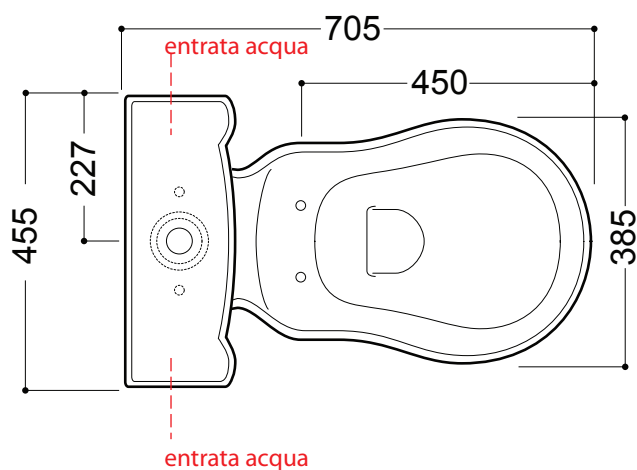

# RETRO

Cod.1011

Vaso scarico parete P

Wc pan wall outlet

Cod.1082

Cassetta zaino

Low level cistern

# RETRO

Cod.1010

Vaso scarico suolo S  
Wc pan floor outlet

Cod.1072

Cassetta zaino con scarico  
leva laterale

Low level cistern for flush  
mechanism with lateral cistern