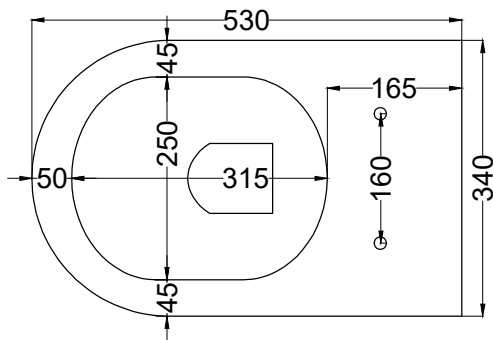

PESO NETTO/NET WEIGHT: 28,90 Kg

PCS PALLET: 15
PCS PALLET CONTAINER: 20

ACCESSORI/ACCESSORIES:

CPVSM - coprivaso in termoindurente/
thermosetting seat-cover (Made in EU)

CPVSMF - coprivaso in termoindurente
frizionato/Thermosetting soft close seat-cover (Made
in EU)

CPVSMNEWF - coprivaso in termoindurente
frizionato/Thermosetting soft close seat-cover (Made
in EU)

NOTE/NOTES

Il wc rispetta le normative per il risparmio idrico.

The toilet complies with the water saving regulations.

DoP No. 997.01

CSB - raccordo a "S" per scarico a pavimento/ "S"
shaped pan connector for floor trap

CSR90 - raccordo a 90° per scarico a pavimento/
90° shaped pan connector for floor trap

RPB - raccordo dritto a parete/straight pan
connector for wall trap

FINITURE

FINISHES

- Bianco/white - glossy
- Nero/black - glossy

Le Terre di Cielo

- Talco
- Pomice
- Brina
- Basalto
- Arenaria
- Avena
- Cemento
- Lavagna

Le Acque di Cielo

- Oltremare
- Smeraldo
- Alga
- Corallo
- Ninfea
- Anemone

TOP

Novembre 2020

- = water outlet
- ** = water inlet
- = with Art. CSB
- ° = fixings

BACK

ATTENZIONE/ATTENTION:

Superfici, pesi e misure riportate possono presentare leggere differenze rispetto ai pezzi reali, in considerazione e accordo delle caratteristiche di tolleranza intrinseche del materiale ceramico e del suo processo produttivo. L'azienda si riserva di cambiare schede tecniche e caratteristiche di funzionamento degli articoli in ogni momento e senza necessità di preavviso.