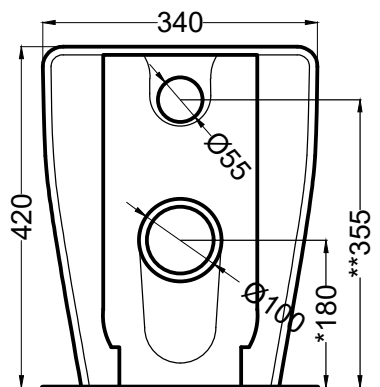

- = water outlet
- ** = water inlet
- = with Art. CSB
- ° = fixings

BACK

ATTENZIONE/ATTENTION:

Superfici, pesi e misure riportate possono presentare leggere differenze rispetto ai pezzi reali, in considerazione e accordo delle caratteristiche di tolleranza intrinseche del materiale ceramico e del suo processo produttivo. L'azienda si riserva di cambiare schede tecniche e caratteristiche di funzionamento degli articoli in ogni momento e senza necessità di preavviso.

Surfaces, weights and dimensions can show some little differences compared to the real item, following typical intrinsic characteristics of ceramics material and production. The company reserves the right to change any technical specifications/dimension and/or operating characteristics of the products at any time and without giving notice.

ATTENZIONE/ATTENTION: