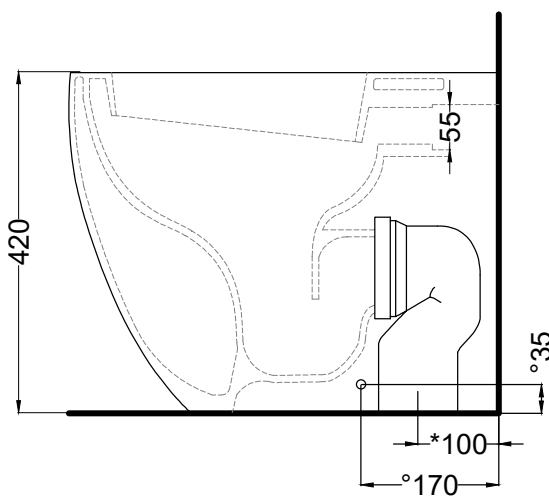

PESO NETTO/NET WEIGHT: 28,90 Kg

PCS PALLET: 15
PCS PALLET CONTAINER: 20

ACCESSORI/ACCESSORIES:

CPVSM - coprivaso in termoindurente/
thermosetting seat-cover (Made in EU)

CPVSMF - coprivaso in termoindurente
frizionato/Thermosetting soft close seat-cover (Made
in EU)

CPVSMNEWF - coprivaso in termoindurente
frizionato/Thermosetting soft close seat-cover (Made
in EU)

NOTE/NOTES

Il wc rispetta le normative per il risparmio idrico.

The toilet complies with the water saving regulations.

DoP No. 997.01

CSB - raccordo a "S" per scarico a pavimento/ "S"
shaped pan connector for floor trap

CSR90 - raccordo a 90° per scarico a pavimento/
90° shaped pan connector for floor trap

RPB - raccordo dritto a parete/straight pan
connector for wall trap

FINITURE

FINISHES

- Bianco/white - glossy
- Nero/black - glossy

Le Terre di Cielo

- Talco
- Pomice
- Brina
- Basalto
- Arenaria
- Avena
- Cemento
- Lavagna

Le Acque di Cielo

- Oltremare
- Smeraldo
- Alga
- Corallo
- Ninfea
- Anemone

Novembre 2020

SIDE

- = water outlet
- ** = water inlet
- = with Art. CSB
- ° = fixings

BACK

ATTENZIONE/ATTENTION:

Superfici, pesi e misure riportate possono presentare leggere differenze rispetto ai pezzi reali, in considerazione e accordo delle caratteristiche di tolleranza intrinseche del materiale ceramico e del suo processo produttivo. L'azienda si riserva di cambiare schede tecniche e caratteristiche di funzionamento degli articoli in ogni momento e senza necessità di preavviso.