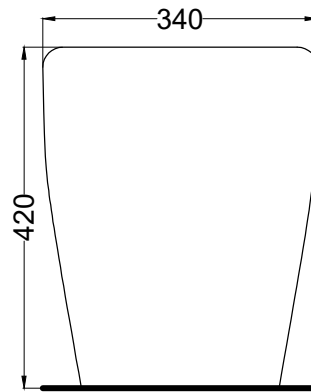

FRONT

Novembre 2020