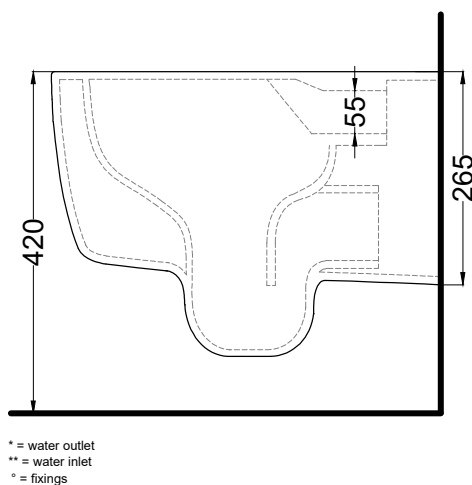

* = water outlet
** = water inlet
° = fixings