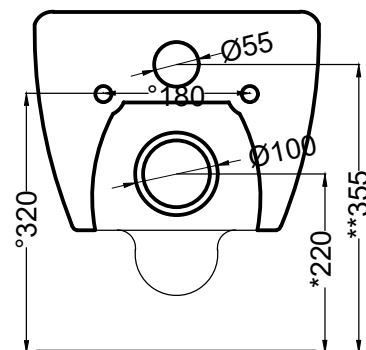

ATTENZIONE/ATTENTION:
Superfici, pesi e misure riportate possono presentare leggere differenze rispetto ai pezzi reali, in considerazione e accordo delle caratteristiche di tolleranza intrinseche del materiale ceramico e del suo processo produttivo. L'azienda si riserva di cambiare schede tecniche e caratteristiche di funzionamento degli articoli in ogni momento e senza necessità di preavviso.

Surfaces, weights and dimensions can show some little differences compared to the real item, following typical intrinsic characteristics of ceramics material and production. The company reserves the right to change any technical specifications/dimension and/or operating characteristics of the products at any time and without giving notice.

ATTENZIONE/ATTENTION:
Ceramica Cielo sconsiglia l'uso di questo WC in combinazione con sistemi di scarico quali flussometri e cassette basse, data l'alta variabilità di prestazioni di tali meccanismi di scarico. Sistemi di scarico superiori a 6Lt o con alta pressione di esercizio possono generare schizzi dal bacino. In questo caso, si raccomanda di regolare il flusso d'acqua in modo opportuno e/o l'uso di un riduttore di portata per eliminare il problema (consultare il produttore del sistema di scarico).