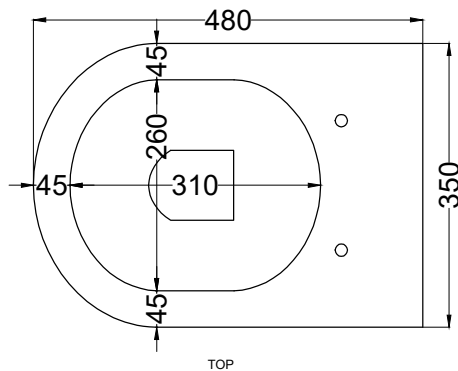

Novembre 2020