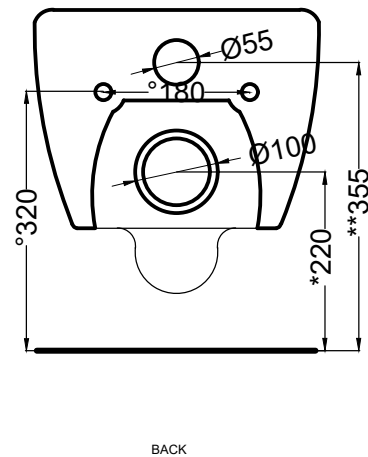

ATTENZIONE/ATTENTION:

Superfici, pesi e misure riportate possono presentare leggere differenze rispetto ai pezzi reali, in considerazione e accordo delle caratteristiche di tolleranza intrinseche del materiale ceramico e del suo processo produttivo. L'azienda si riserva di cambiare schede tecniche e caratteristiche di funzionamento degli articoli in ogni momento e senza necessità di preavviso.

ATTENZIONE/ATTENTION: