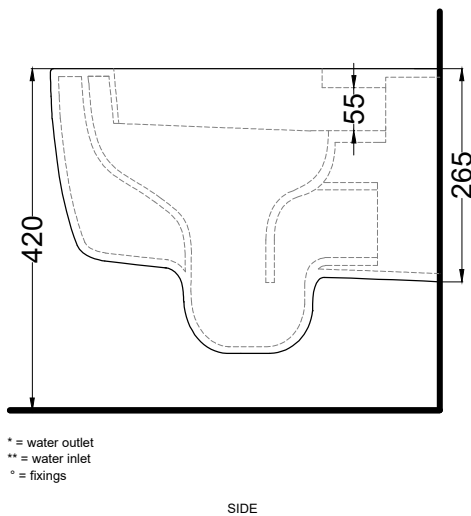

* = water outlet
** = water inlet
° = fixings