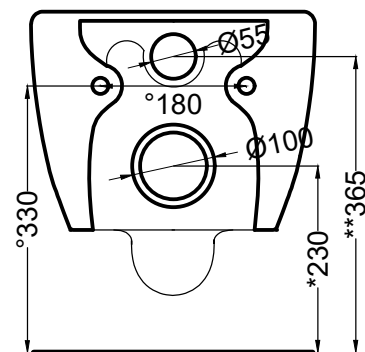

ATTENZIONE/ATTENTION:

Superfici, pesi e misure riportate possono presentare leggere differenze rispetto ai pezzi reali, in considerazione e accordo delle caratteristiche di tolleranza intrinseche del materiale ceramico e del suo processo produttivo. L'azienda si riserva di cambiare schede tecniche e caratteristiche di funzionamento degli articoli in ogni momento e senza necessità di preavviso.

Surfaces, weights and dimensions can show some little differences compared to the real item, following typical intrinsic characteristics of ceramics material and production. The company reserves the right to change any technical specifications/dimension and/or operating characteristics of the products at any time and without giving notice.

ATTENZIONE/ATTENTION: