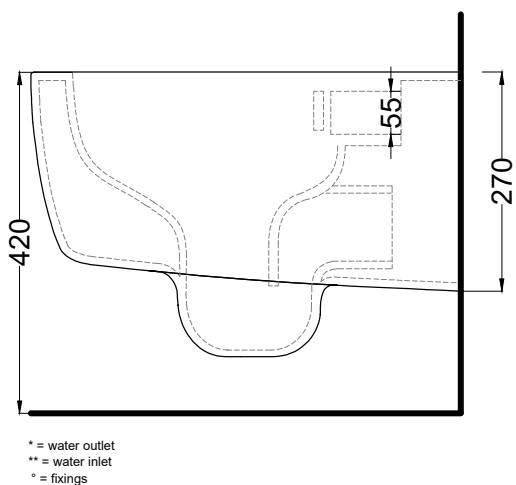

* = water outlet
** = water inlet
° = fixings