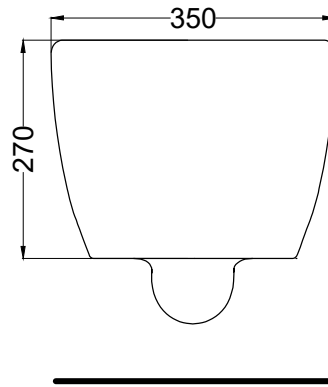

Smile - art. SMVSNW

Vaso sospeso completo di fissaggi a scomparsa
Wall-hung toilet with hidden fixing system

cielo
handmade in Italy

PESO NETTO/NET WEIGHT: 21,35 Kg

PCS PALLET: 18
PCS PALLET CONTAINER: 18

ACCESSORI/ACCESSORIES:

CPVSM - coprivaso in termoidurente/
thermosetting seat-cover (Made in EU)

CPVSMF - coprivaso in termoidurente
frizionato/Thermosetting soft close seat-cover
(Made in EU)

CPVSMNEWF - coprivaso in termoidurente
frizionato/Thermosetting soft close seat-cover
(Made in EU)

NOTE/NOTES

Il wc rispetta le normative per il risparmio idrico.

The toilet complies with the water saving regulations.

DoP No. 997.01

508 - staffa di fissaggio universale per wc e bidet sospesi/universal fixing brackets for wall-hung wc/bidet

RPB - raccordo dritto a parete/straight pan connector for wall trap

PAA - protezione antiurto acustica/impact and acoustic protection panel

FINITURE

FINISHES

- Bianco/white - glossy
- Nero/black - glossy

Le Terre di Cielo

- Talco
- Pomice
- Brina
- Basalto
- Arenaria
- Avena
- Cemento
- Lavagna

Le Acque di Cielo

- Oltremare
- Smeraldo
- Alga
- Corallo
- Ninfea
- Anemone

FRONT

* = water outlet
** = water inlet
° = fixings

SIDE

BACK

ATTENZIONE/ATTENTION:

Superfici, pesi e misure riportate possono presentare leggere differenze rispetto ai pezzi reali, in considerazione e accordo delle caratteristiche di tolleranza intrinseche del materiale ceramico e del suo processo produttivo. L'azienda si riserva di cambiare schede tecniche e caratteristiche di funzionamento degli articoli in ogni momento e senza necessità di preavviso.