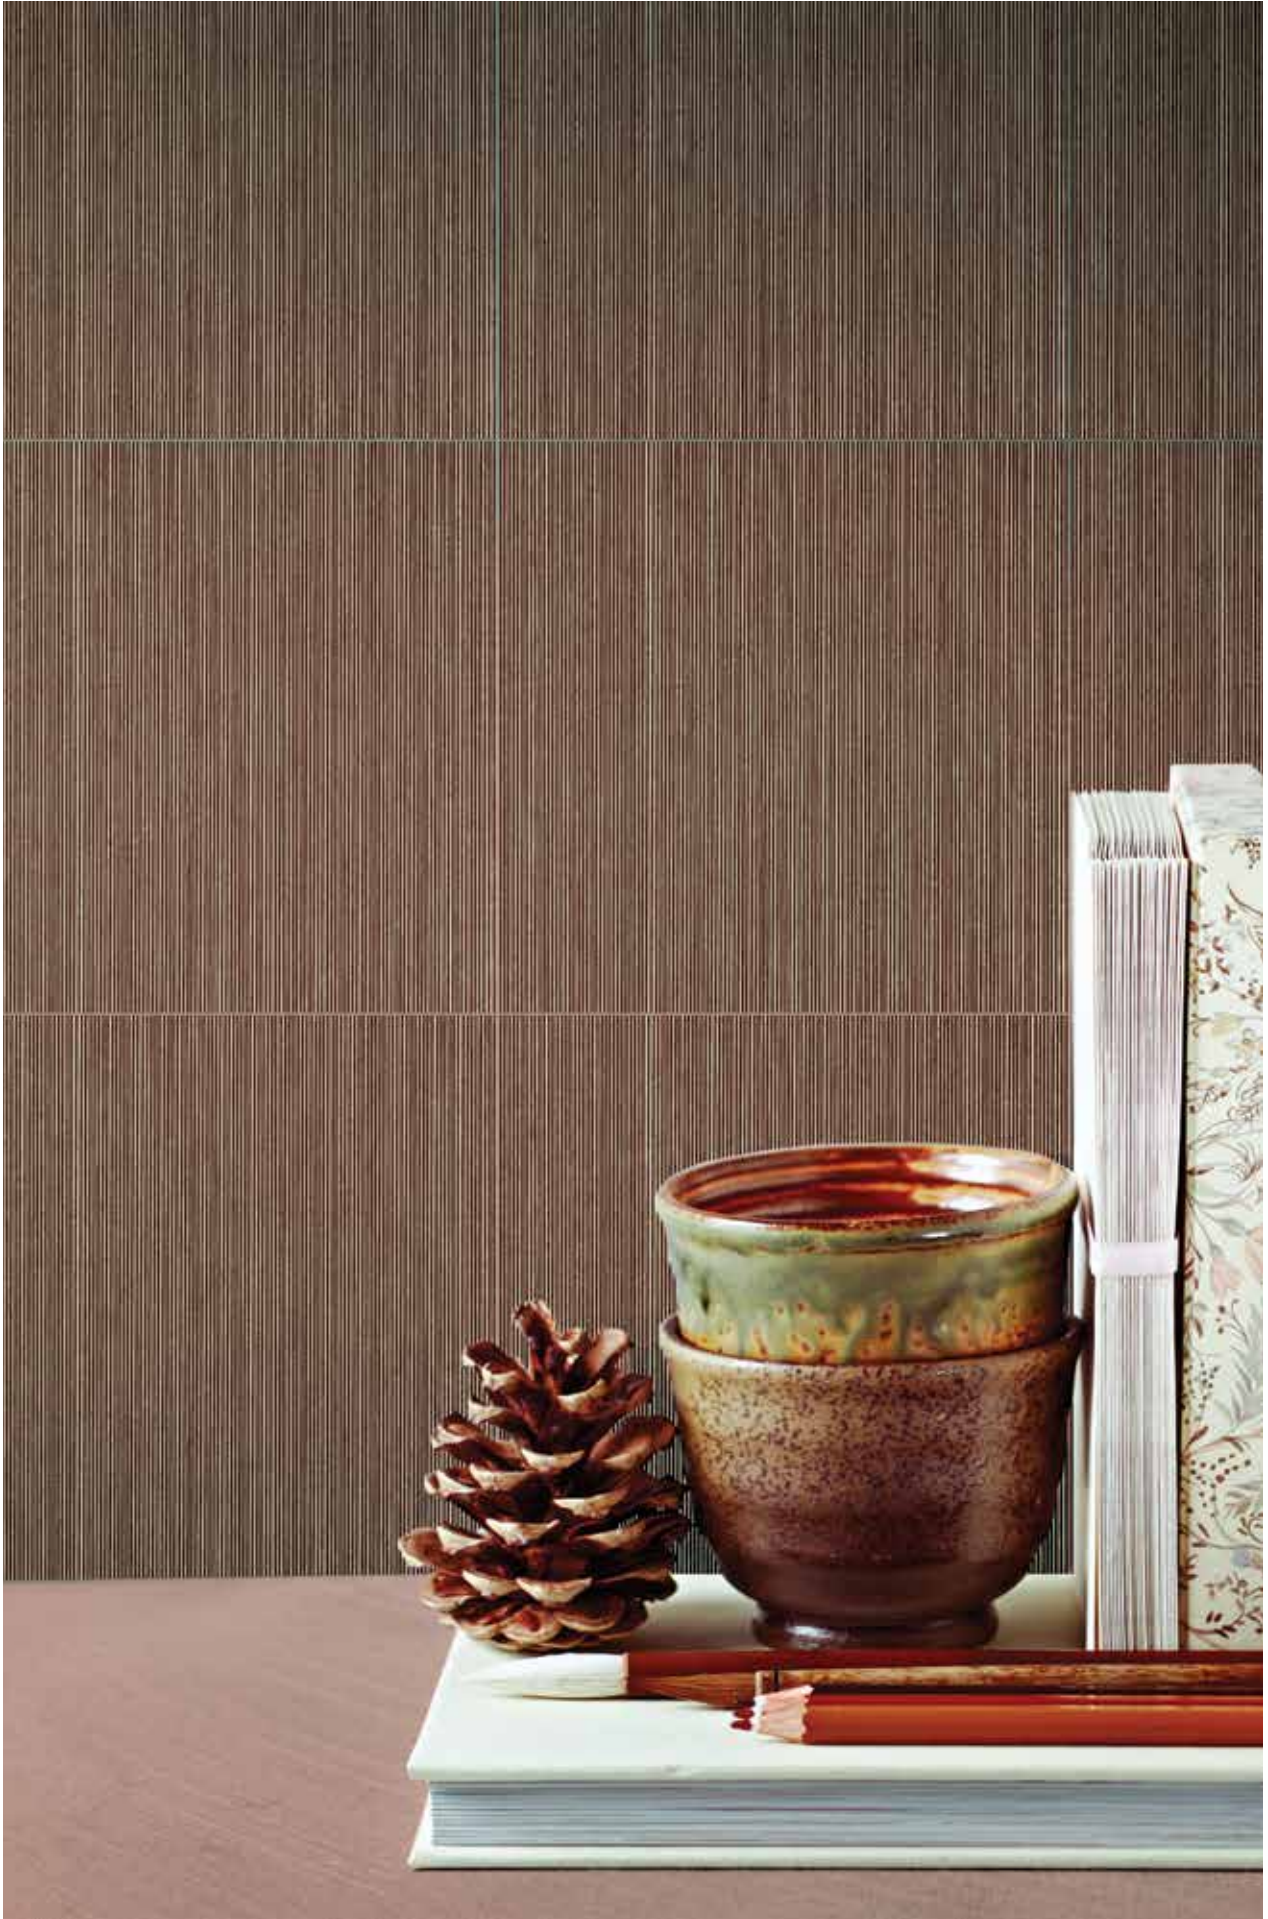

METALLICA

METALLICA affronta il tema della decorazione da una prospettiva misurata e rigorosa. Due diversi pattern in quattro colorazioni - gesso, corda, carbone e rame - creano lucentezze profonde dal sapore metallico.

METALLICA approaches decoration from a balanced and meticulous point of view. Two different patterns in four colours - gesso, corda, carbone and rame - create deep sparkles with a metallic look.

METALLICA schegge gesso

target-group

The "segmenti" pattern is characterized by uncertain vertical lines that result in a balanced geometric effect which can be appreciated if watched closely. The "schegge" pattern, like an explosion, gives life to a deep central element. These two motifs are available in several micro variations, and can be used independently or combined. METALLICA is in 20x20 size and suits indoor as well as outdoor floors and walls.

METALLICA segmenti corda

Il pattern segmenti procede per linee incerte e verticali che a distanza molto ravvicinata creano un regolare gioco geometrico. Il pattern schegge è come un'esplosione che dà vita a profondi elementi centrali. I due motivi, disponibili entrambi in diverse micro varianti, possono essere utilizzati secondo le esigenze del progettista in modo autonomo o in abbinamento. METALLICA è disponibile nel solo formato 20x20 ed è adatto ad un uso interno, sia a pavimento che rivestimento.