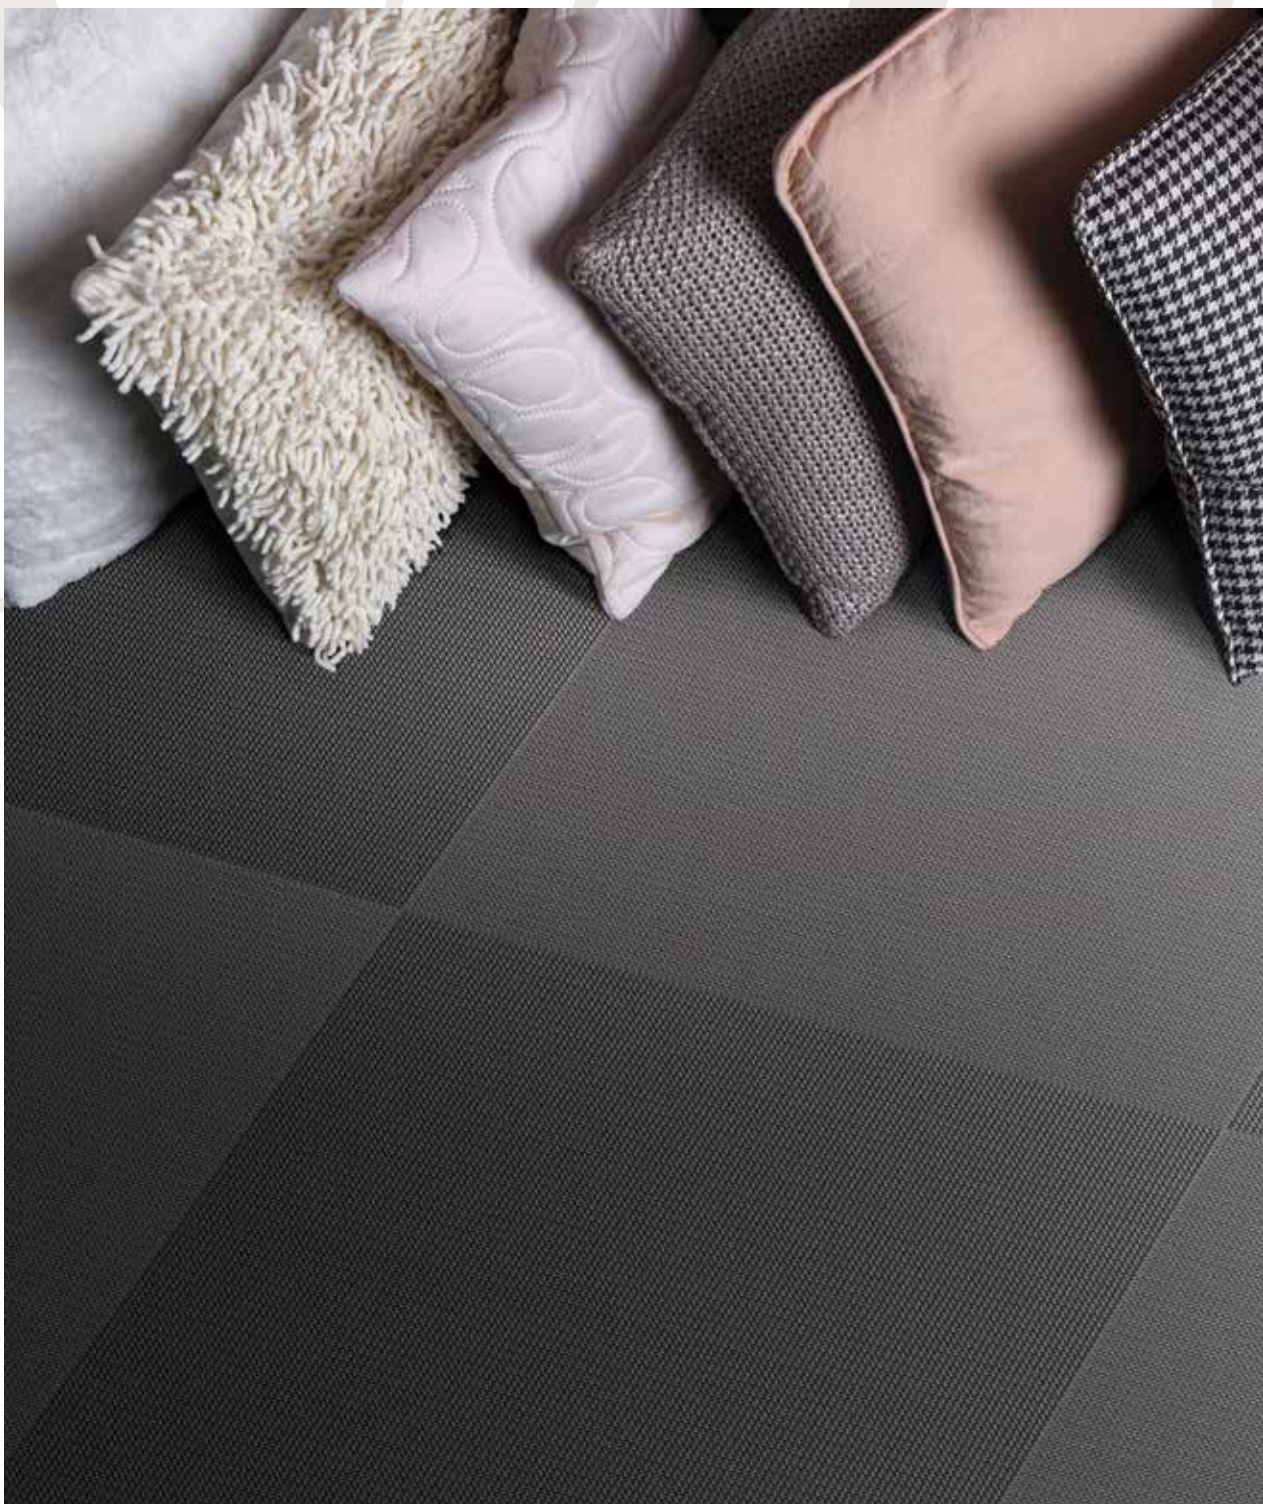

STILE

Linee, motivi geometrici e colore sono alla base di questo nuovo concetto di prodotto ideale sia da pavimento che rivestimento nel formato 60x60.

Due tipologie di grafiche si incontrano senza mai entrare in contrasto, grazie anche alle scelte cromatiche che combinano tonalità neutre e colori polverosi, addolciti da un innovativo effetto materico.

An unprecedented intertwining of fabric and geometry for a contemporary mood. Lines, geometric patterns and colour are the basis of this new concept, ideal for floor and wall applications, in the 60x60 / 24"x24" size. Two kinds of graphic patterns, eventually never conflicting, thanks to the specific chromatic choices that combine neutral tones and dusty colours, softened by an innovative material effect.

STILE bianco #03 glossy

target-group

STILE nero #01 matt - nero #01 glossy

Sei nuances caratterizzano due pattern semplici ma ricercati che vengono realizzati in versione sia lucida che satinata per soluzioni di posa versatili e contemporanee. La svariata tavolozza cromatica e le infinite combinazioni di posa permettono di creare ambienti eleganti ed esclusivi dal fascino senza tempo.

Six nuances characterize two simple, yet sophisticated patterns that are available both in a glossy a satin finish. The colour varieties and the infinite combination possibilities, allow to create an elegant and exclusive setting with a timeless charm.