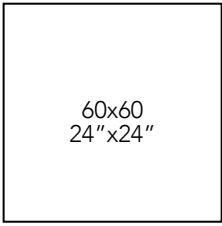

STILE bianco #03 glossy

target-group

STILE nero #01 matt - nero #01 glossy

Sei nuances caratterizzano due pattern semplici ma ricercati che vengono realizzati in versione sia lucida che satinata per soluzioni di posa versatili e contemporanee. La svariata tavolozza cromatica e le infinite combinazioni di posa permettono di creare ambienti eleganti ed esclusivi dal fascino senza tempo.

STILE nero #02 glossy

spessore 10 mm / thickness 0,39"

2 single patterns

bianco

60x60 / 24"x24"
code 0140157 #01 glossy
code 0140159 #01 matt

20x20 cm / 8"x8"
code 0140127 #03 glossy
code 0140129 #03 matt

bianco