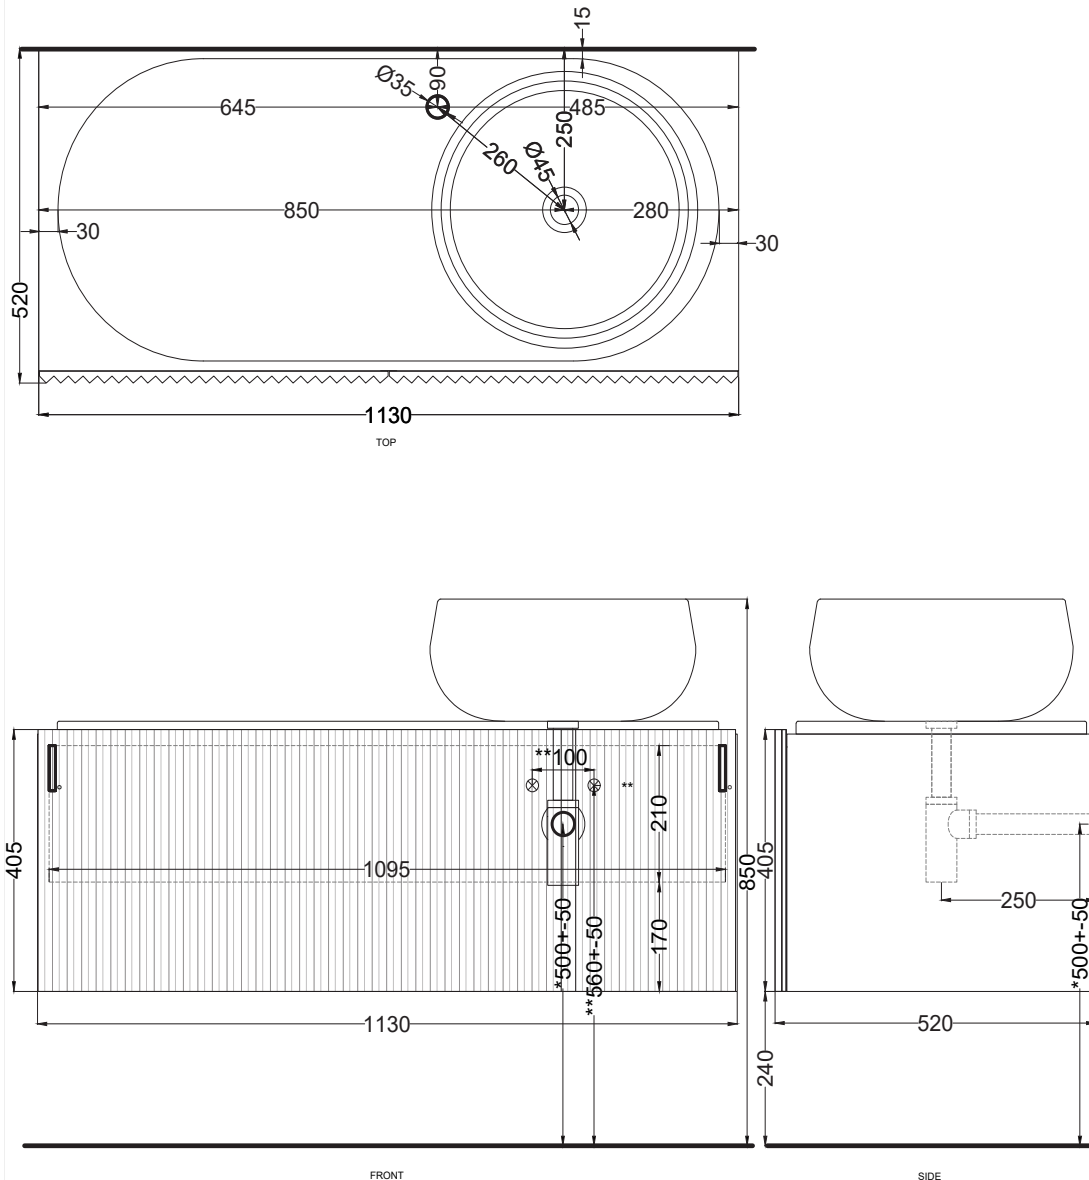

ATTENZIONE: Superfici, pesi e misure riportate possono presentare leggere differenze rispetto ai pezzi reali, in considerazione e accordo delle caratteristiche di tolleranza intrinseche del materiale ceramico e del suo processo produttivo. L'azienda si riserva di cambiare schede tecniche e caratteristiche di funzionamento degli articoli in ogni momento e senza necessità di preavviso.

ATTENTION: Surfaces, weights and dimensions can show some little differences compared to the real item, following typical intrinsic characteristics of ceramics material and production. The company reserves the right to change any technical specifications/ dimension and/or operating characteristics of the products at any time and without giving notice.