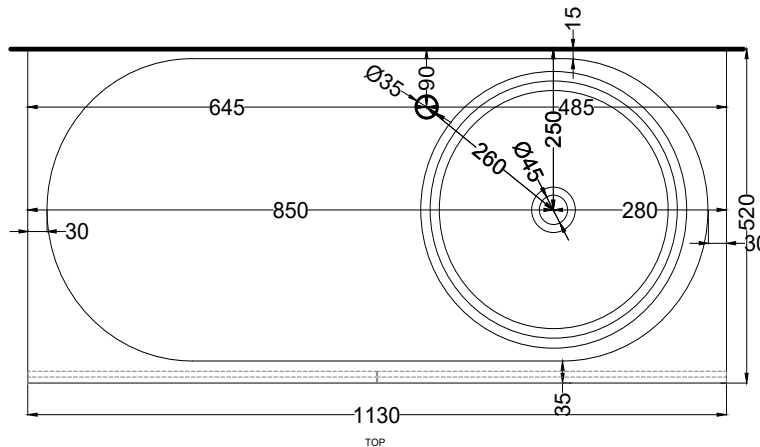

Le Acque di Cielo

- |             |
|-------------|
| ● Oltremare |
| ● Smeraldo  |
| ● Alga      |
| ● Corallo   |
| ● Ninfea    |
| ● Anemone   |

NOTE/NOTES

DoP No. 14688.01

Ottobre 2020

**ATTENZIONE:**  
Superfici, pesi e misure riportate possono presentare leggere differenze rispetto ai pezzi reali, in considerazione e accordo delle caratteristiche di tolleranza intrinseche del materiale ceramico e del suo processo produttivo. L'azienda si riserva di cambiare schede tecniche e caratteristiche di funzionamento degli articoli in ogni momento e senza necessità di preavviso.