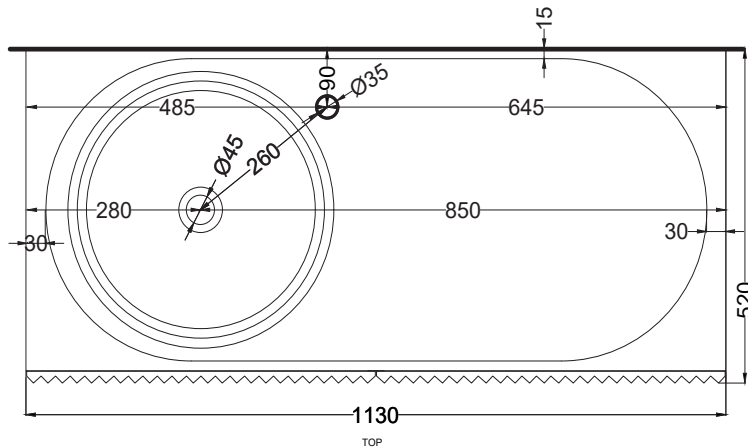

Le Acque di Cielo

- Oltremare
- Smeraldo
- Alga
- Corallo
- Ninfea
- Anemone

**NOTE/NOTES**

DoP No. 14688.01

Ottobre 2020

**ATTENZIONE:** Superfici, pesi e misure riportate possono presentare leggere differenze rispetto ai pezzi reali, in considerazione e accordo delle caratteristiche di tolleranza intrinseche del materiale ceramico e del suo processo produttivo. L'azienda si riserva di cambiare schede tecniche e caratteristiche di funzionamento degli articoli in ogni momento e senza necessità di preavviso.