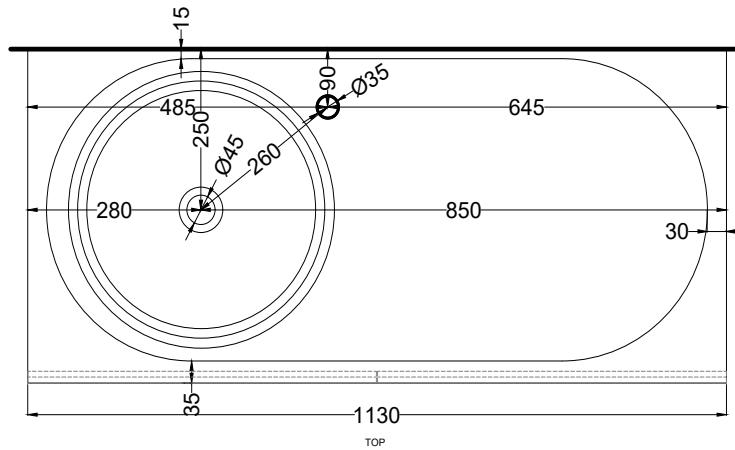

ATTENZIONE: Superfici, pesi e misure riportate possono presentare leggere differenze rispetto ai pezzi reali, in considerazione e accordo delle caratteristiche di tolleranza intrinseche del materiale ceramico e del suo processo produttivo. L'azienda si riserva di cambiare schede tecniche e caratteristiche di funzionamento degli articoli in ogni momento e senza necessità di preavviso.

ATTENTION: Surfaces, weights and dimensions can show some little differences compared to the real item, following typical intrinsic characteristics of ceramics material and production. The company reserves the right to change any technical specifications/ dimension and/or operating characteristics of the products at any time and without giving notice.