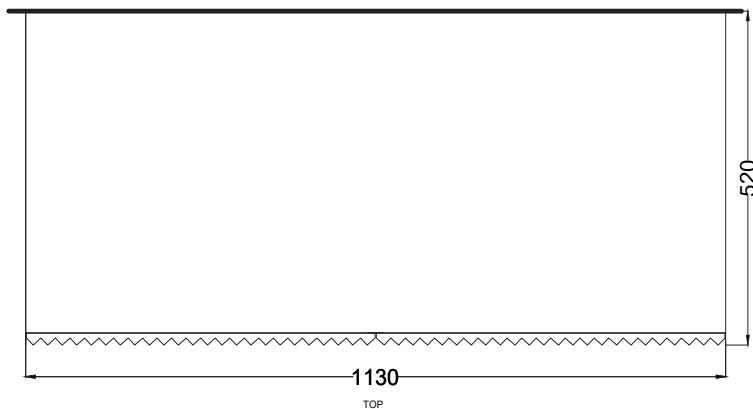

* = fixings

FRONT

SIDE

ATTENZIONE:
Superfici, pesi e misure riportate possono presentare leggere differenze rispetto ai pezzi reali, in considerazione e accordo delle caratteristiche di tolleranza intrinseche del materiale ceramico e del suo processo produttivo. L'azienda si riserva di cambiare schede tecniche e caratteristiche di funzionamento degli articoli in ogni momento e senza necessità di preavviso.

ATTENTION:
Surfaces, weights and dimensions can show some little differences compared to the real item, following typical intrinsic characteristics of ceramics material and production. The company reserves the right to change any technical specifications/dimension and/or operating characteristics of the products at any time and without giving notice.