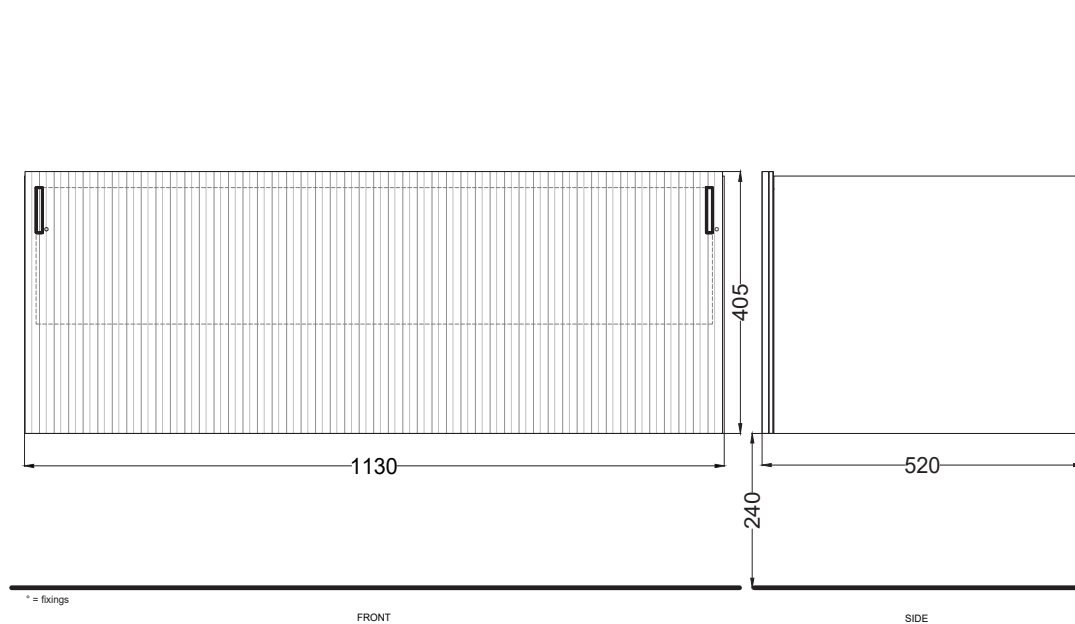

* = fixings

FRONT

SIDE

ATTENZIONE:
Superfici, pesi e misure riportate possono presentare leggere differenze rispetto ai pezzi reali, in considerazione e accordo delle caratteristiche di tolleranza intrinseche del materiale ceramico e del suo processo produttivo. L'azienda si riserva di cambiare schede tecniche e caratteristiche di funzionamento degli articoli in ogni momento e senza necessità di preavviso.

ATTENTION:
Surfaces, weights and dimensions can show some little differences compared to the real item, following typical intrinsic characteristics of ceramics material and production. The company reserves the right to change any technical specifications/dimension and/or operating characteristics of the products at any time and without giving notice.