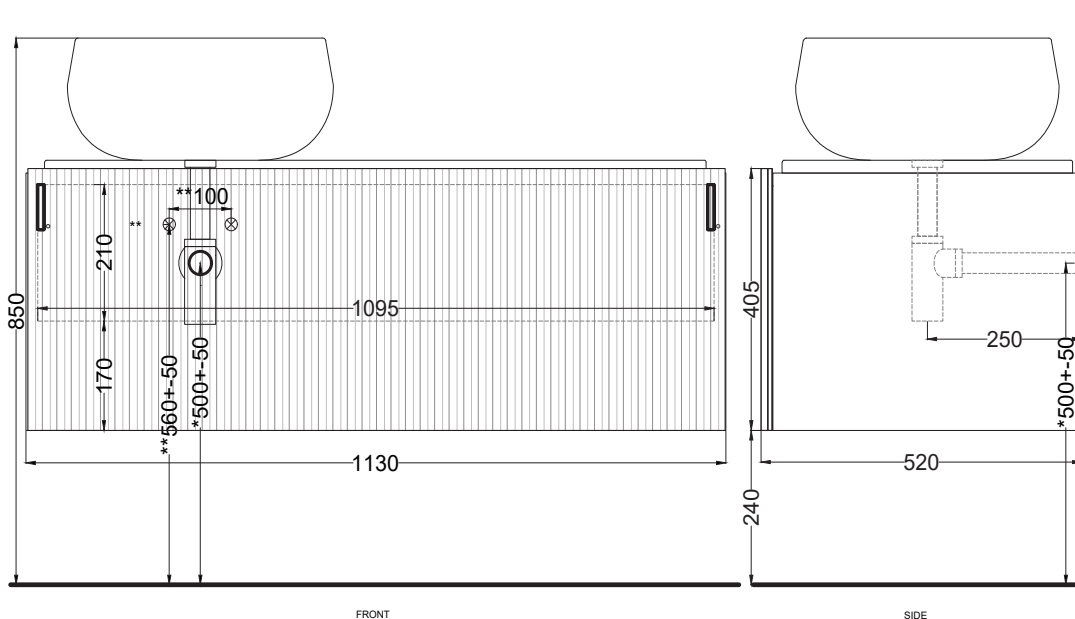

ATTENZIONE: Superfici, pesi e misure riportate possono presentare leggere differenze rispetto ai pezzi reali, in considerazione e accordo delle caratteristiche di tolleranza intrinseche del materiale ceramico e del suo processo produttivo. L'azienda si riserva di cambiare schede tecniche e caratteristiche di funzionamento degli articoli in ogni momento e senza necessità di preavviso.

ATTENTION: Surfaces, weights and dimensions can show some little differences compared to the real item, following typical intrinsic characteristics of ceramics material and production. The company reserves the right to change any technical specifications/ dimension and/or operating characteristics of the products at any time and without giving notice.