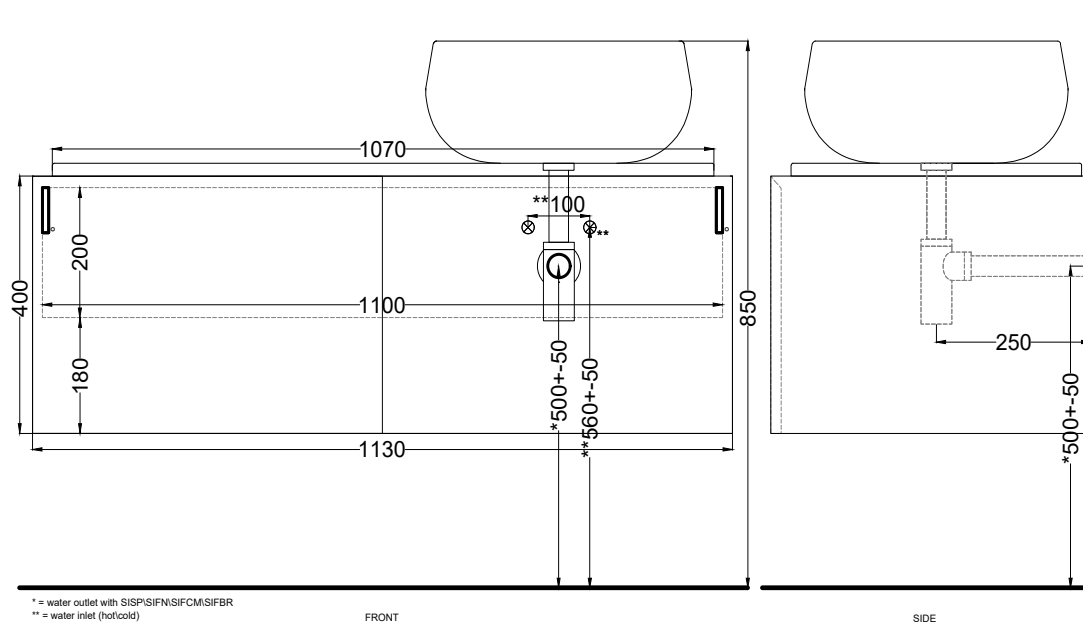

ATTENZIONE:
Superfici, pesi e misure riportate possono presentare leggere differenze rispetto ai pezzi reali, in considerazione e accordo delle caratteristiche di tolleranza intrinseche del materiale ceramico e del suo processo produttivo. L'azienda si riserva di cambiare schede tecniche e caratteristiche di funzionamento degli articoli in ogni momento e senza necessità di preavviso.

ATTENTION:
Surfaces, weights and dimensions can show some little differences compared to the real item, following typical intrinsic characteristics of ceramics material and production. The company reserves the right to change any technical specifications/ dimension and/or operating characteristics of the products at any time and without giving notice.