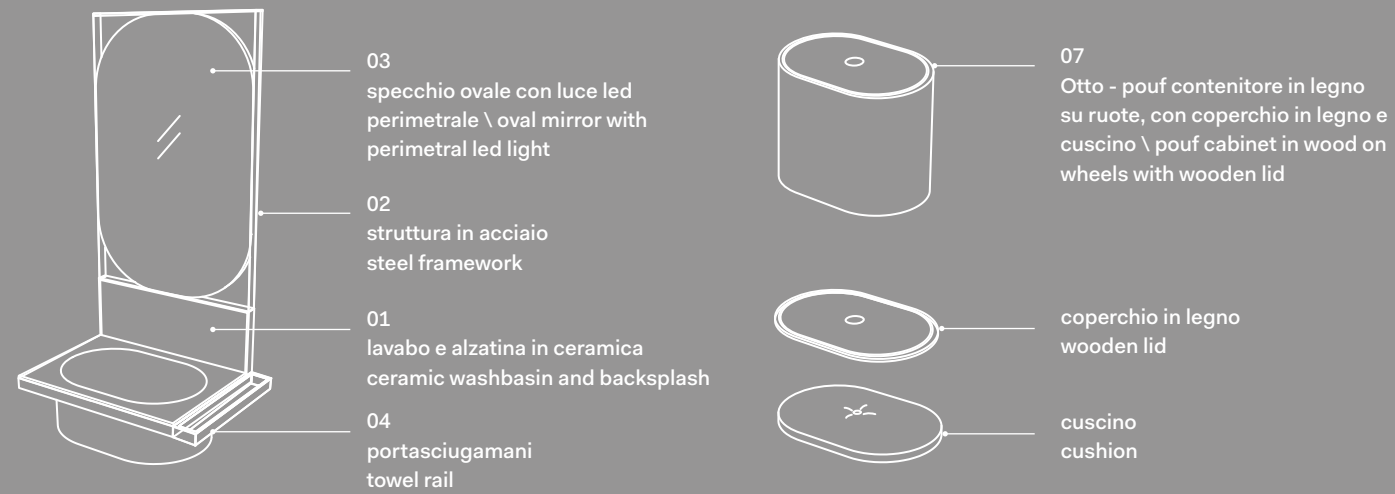

Composizioni, materiali e finiture \ Compositions, materials and finishes

Elle Ovale e pouf Otto Ovale