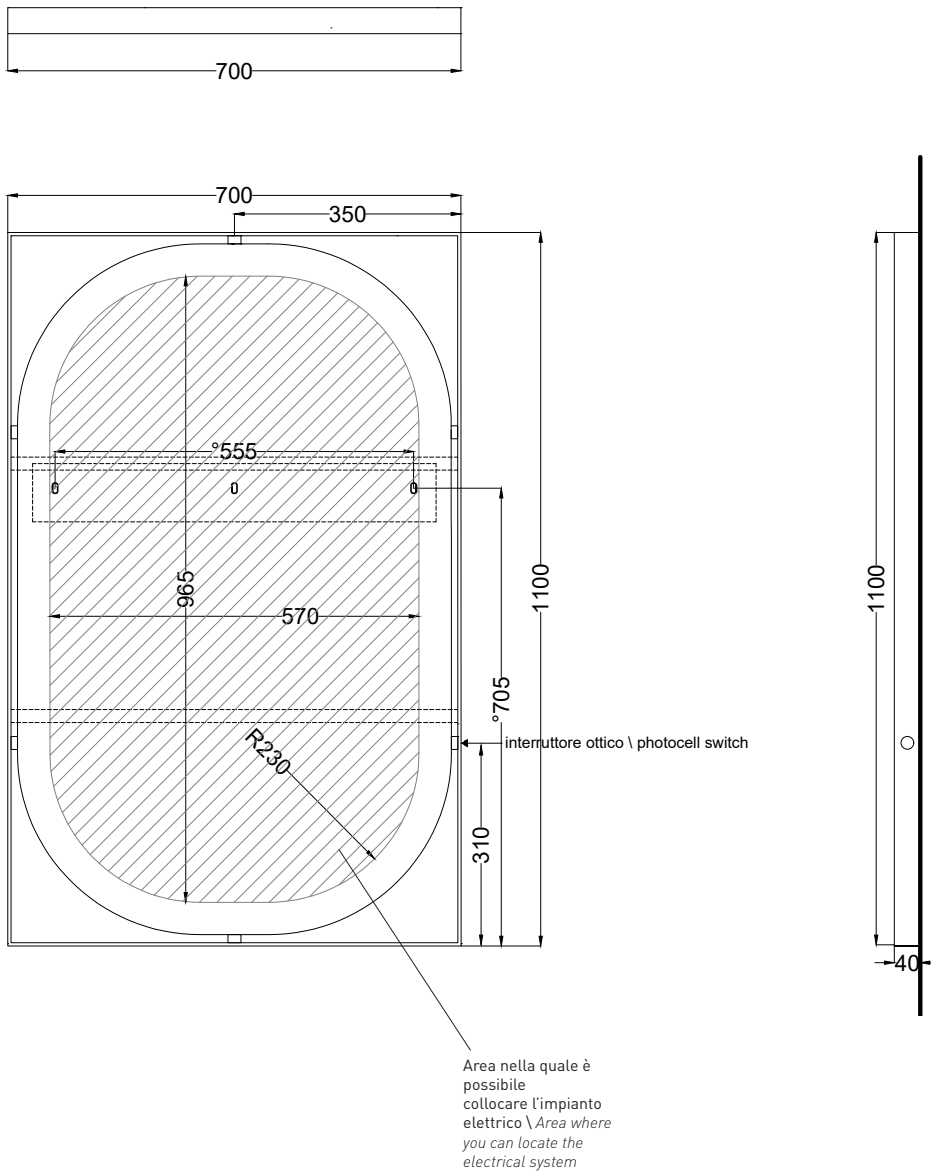

Elle Ovale specchio

Elle Ovale mirror

cielo
handmade in Italy

Novembre 2020

ATTENZIONE:

Tutte le misure possono presentare leggere differenze rispetto ai pezzi reali in considerazione delle caratteristiche del prodotto. L'azienda si riserva di cambiare schede tecniche e caratteristiche di funzionamento degli articoli in ogni momento e senza necessità di preavviso.

E' di fondamentale importanza verificare che le viti in dotazione siano compatibili con il tipo di parete/supporto/soffitto a cui viene fissato lo specchio. La caduta accidentale dello specchio può causare lesioni da compressione/taglio serie o fatali. L'installatore Deve provvedere al controllo della compatibilità del sistema di fissaggio fornito e eventualmente scegliere un sistema idoneo. Ceramica cielo S.p.A. non risponde di danni diretti o indiretti a cose e/o persone causati dall'inadempienza a tale verifica.

ATTENTION:

All measure can show some little difference in respect of the real items, following typical characteristics of production. The company reserves the right to change any technical specifications/dimension and/or operating characteristics of the products at any time and without giving notice.