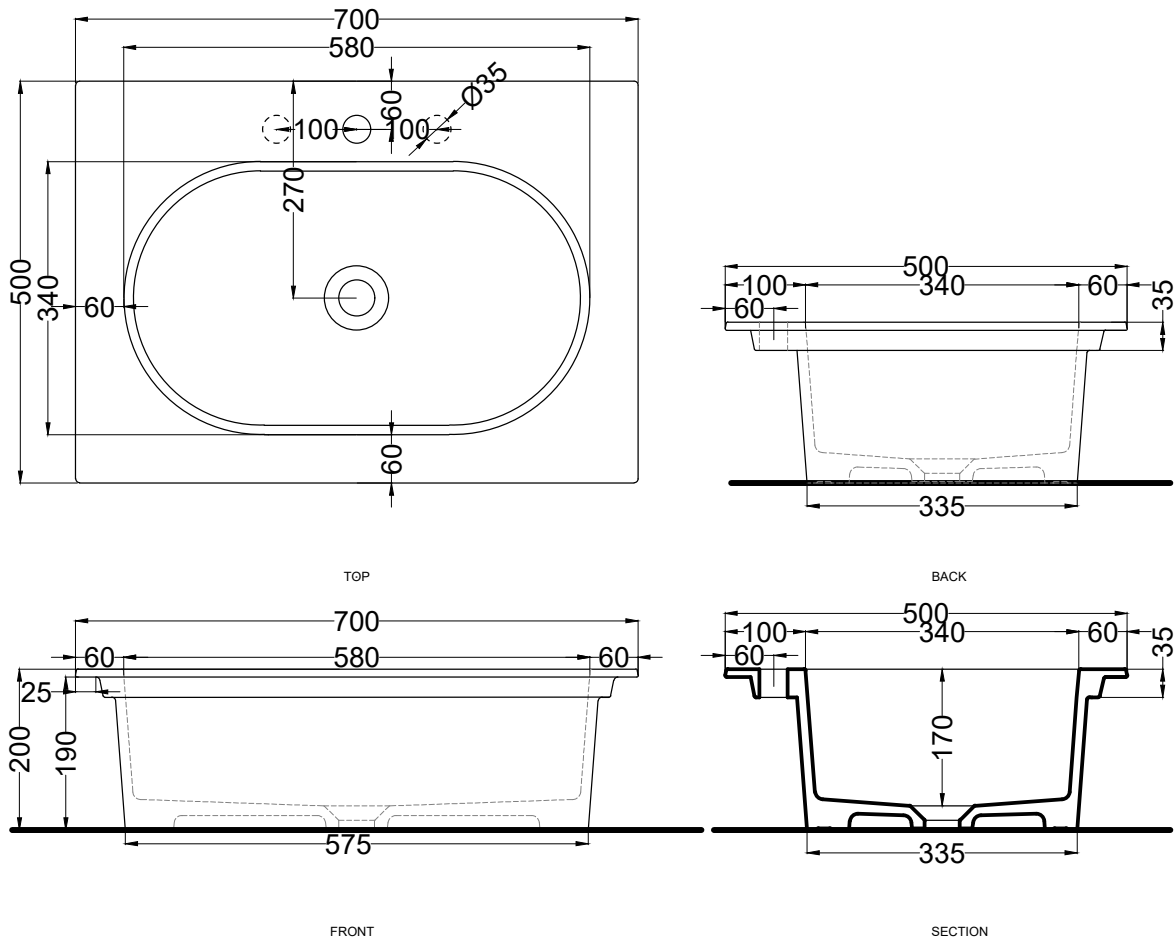

ATTENZIONE:
Le misure d'installazione possono presentare leggere differenze rispetto ai pezzi reali in considerazione delle caratteristiche del prodotto ceramico. L'azienda si riserva di cambiare schede tecniche e caratteristiche di funzionamento degli articoli in ogni momento e senza necessità di preavviso. I pesi possono subire variazioni fino al 20%.

ATTENTION:
Measure details can show some little difference respect real items, following typical characteristics of ceramics articles production. The company reserves the right to change any technical specifications/dimension and/or operating characteristics of the products at any time and without giving notice. The ceramic items weight may vary up to 20%.