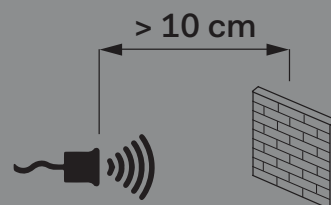

LED Light

Interruttore ottico

Photocell switch
Commutateur photoélectrique
Interruptor de fotocélula
Переключатель фотоэлемента

potenza luce: 49 W
light power: 49 W
temperatura del colore: 3000 K luce calda
color temperature: 3000 K warm light
trasformatore a bassa tensione
low voltage transformer
alimentazione: 220 - 240V - 50\60 Hz
power: 220 - 240V - 50\60 Hz
Fonte luminosa a LED approvata per il grado di protezione IP44.
LED light source approved for IP44 protection degree.

ATTENZIONE: per il corretto funzionamento della luce, la distanza minima dal muro sul lato dell'interruttore deve essere di 10 cm \ **ATTENTION:** for the light to function correctly, the switch must be located a minimum distance of 10cm from the side of the mirror.