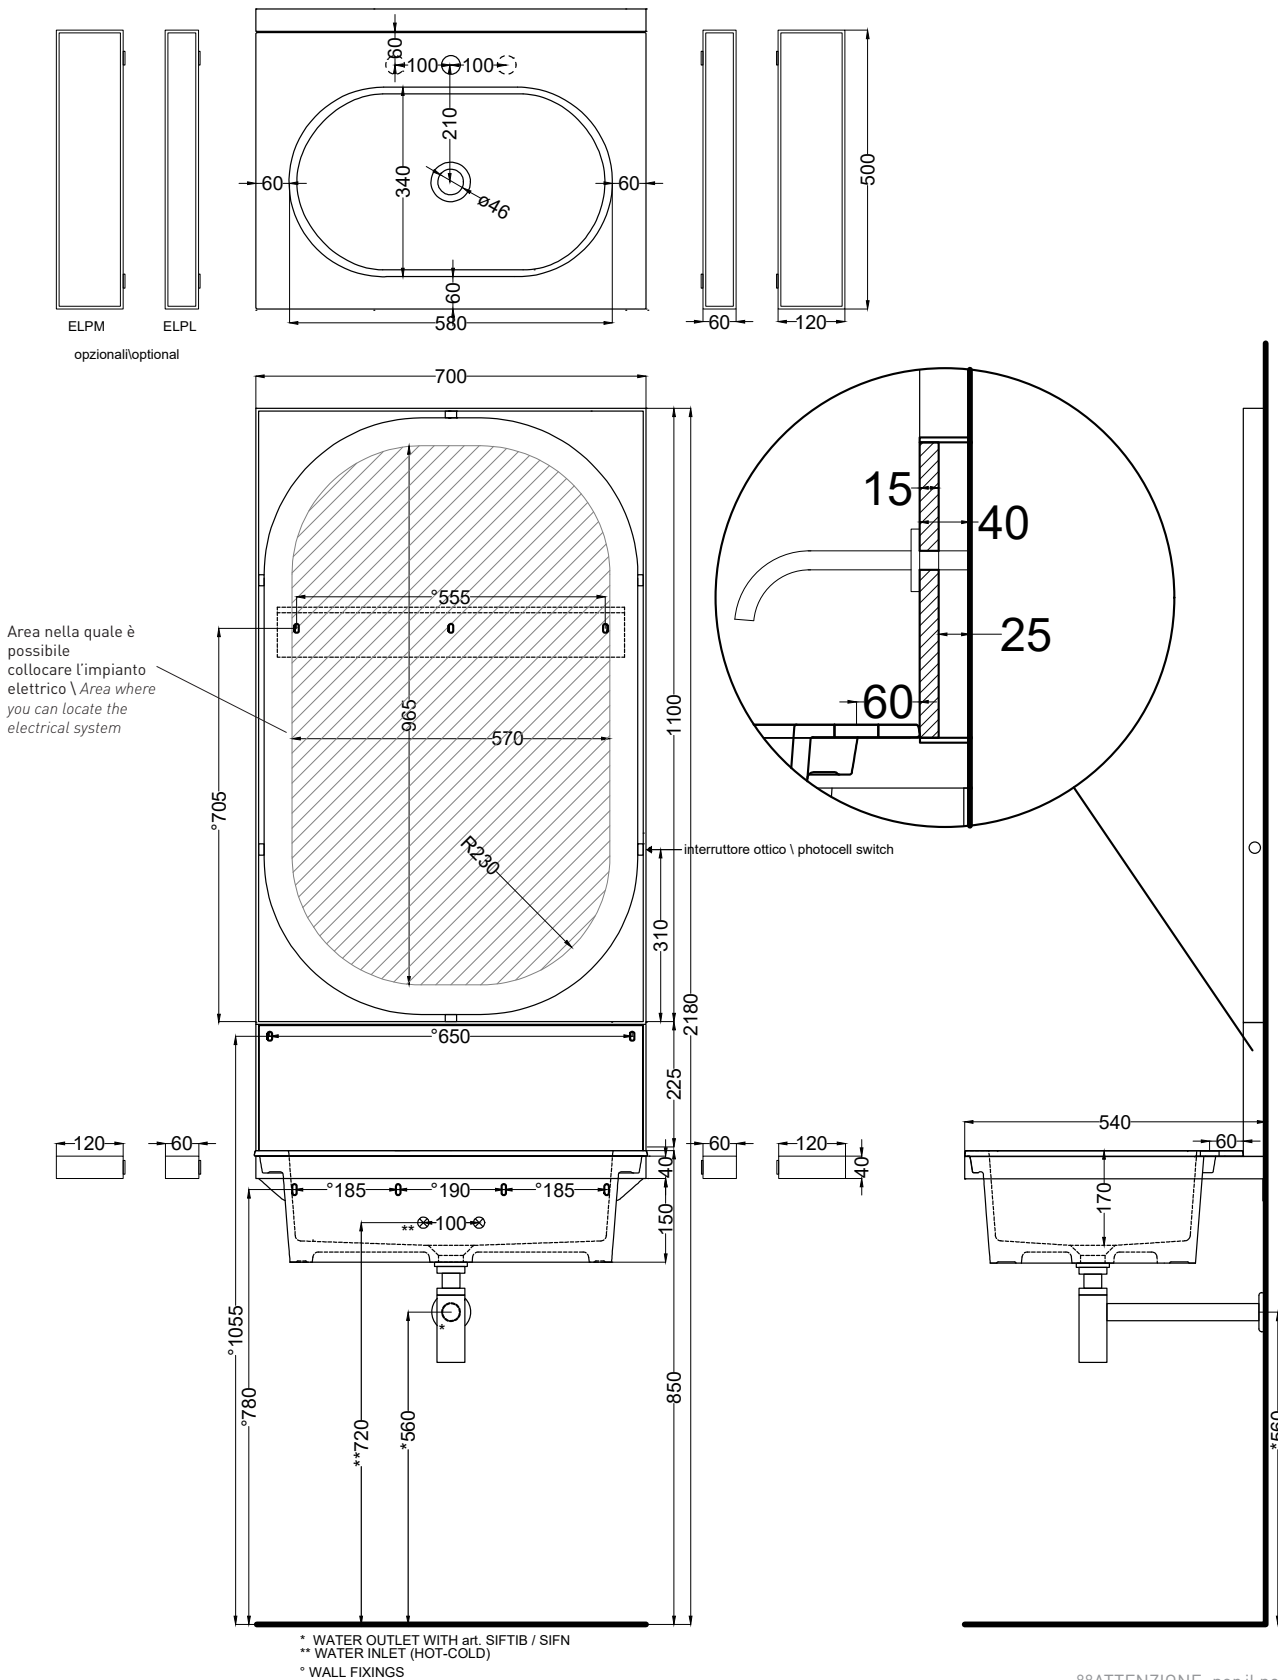

Elle Ovale con specchio

Elle Ovale washbasin with mirror

cielo

handmade in Italy

Marzo 2022

ATTENZIONE:
Superfici, pesi e misure riportate possono presentare leggere differenze rispetto ai pezzi reali, in considerazione e accordo delle caratteristiche di tolleranza intrinseche del materiale ceramico e del suo processo produttivo. L'azienda si riserva di cambiare schede tecniche e caratteristiche di funzionamento degli articoli in ogni momento e senza necessità di preavviso.

ATTENZIONE:
Surfaces, weights and dimensions can show some little differences compared to the real item, following typical intrinsic characteristics of ceramics material and production. The company reserves the right to change any technical specifications/ dimension and/or operating characteristics of the products at any time and without giving notice.

°°ATTENZIONE: per il posizionamento della rubinetteria ad incasso, tenere in considerazione l'ingombro aggiuntivo di 40 mm