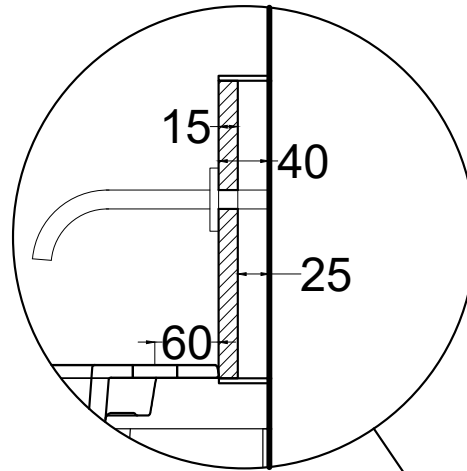

ATTENTION:

When the central hole is used, faucets with pop-up drain cannot be installed. Only push-to-open drains.

ATTENZIONE:

In caso di rubinetteria a parete, accertarsi che il modello scelto preveda una prolunga di raccordo per compensare la distanza di 40mm dalla parete.

ATTENTION:

In case of wall mounted taps, check if the model allows extended connection in order to compensate the 40mm distance from the wall.

* WATER OUTLET WITH art. SIFTIB / SIFN
** WATER INLET (HOT-COLD)
° WALL FIXINGS

°ATTENZIONE: per il posizionamento della rubinetteria ad incasso, tenere in considerazione l'ingombro aggiuntivo di 40 mm

ATTENZIONE: Superfici, pesi e misure riportate possono presentare leggere differenze rispetto ai pezzi reali, in considerazione e accordo delle caratteristiche di tolleranza intrinseche del materiale ceramico e del suo processo produttivo. L'azienda si riserva di cambiare schede tecniche e caratteristiche di funzionamento degli articoli in ogni momento e senza necessità di preavviso.