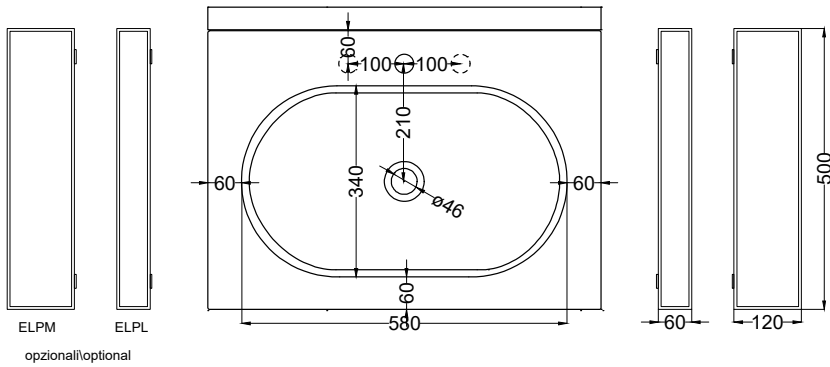

* WATER OUTLET WITH art. SIFTIB / SIFN
** WATER INLET (HOT-COLD)
° WALL FIXINGS

°ATTENZIONE: per il posizionamento della rubinetteria ad incasso, tenere in considerazione l'ingombro aggiuntivo di 40 mm

ATTENZIONE: Superfici, pesi e misure riportate possono presentare leggere differenze rispetto ai pezzi reali, in considerazione e accordo delle caratteristiche di tolleranza intrinseche del materiale ceramico e del suo processo produttivo. L'azienda si riserva di cambiare schede tecniche e caratteristiche di funzionamento degli articoli in ogni momento e senza necessità di preavviso.

ATTENTION: Surfaces, weights and dimensions can show some little differences compared to the real item, following typical intrinsic characteristics of ceramics material and production. The company reserves the right to change any technical specifications/ dimension and/or operating characteristics of the products at any time and without giving notice.