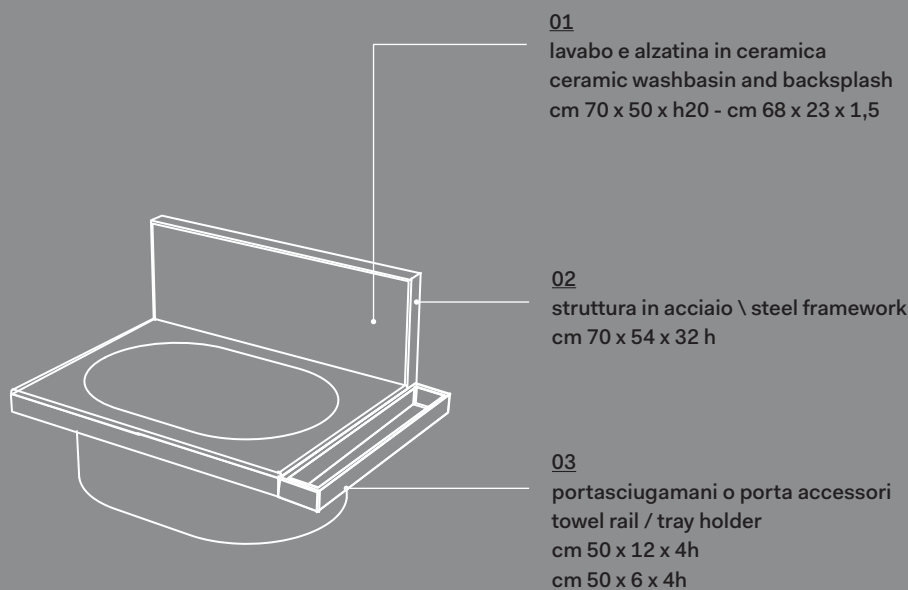

Predisposizione fori rubinetteria \ predisposition of tap holes

lavabo monoforo predisposto
3 fori, senza foro su richiesta
washbasin with one hole
prepared 3 holes, without tap
hole on requeste

alzatina \ backplash:
i fori rubinetto dovranno essere
eseguiti a cura dell'installatore
the tap holes must be carried out
by the installer

ATTENZIONE:

Quando utilizzato il foro centrale, non è possibile installare rubinetteria con saltarello. Solo sistemi push-to-open.

ATTENTION:

ATTENZIONE:

In caso di rubinetteria a parete, accertarsi che il modello scelto preveda una prolunga di raccordo per compensare la distanza di 40mm dalla parete.

ATTENTION:

In case of wall mounted taps, check if the model allows extended connection in order to compensate the 40mm distance from the wall.