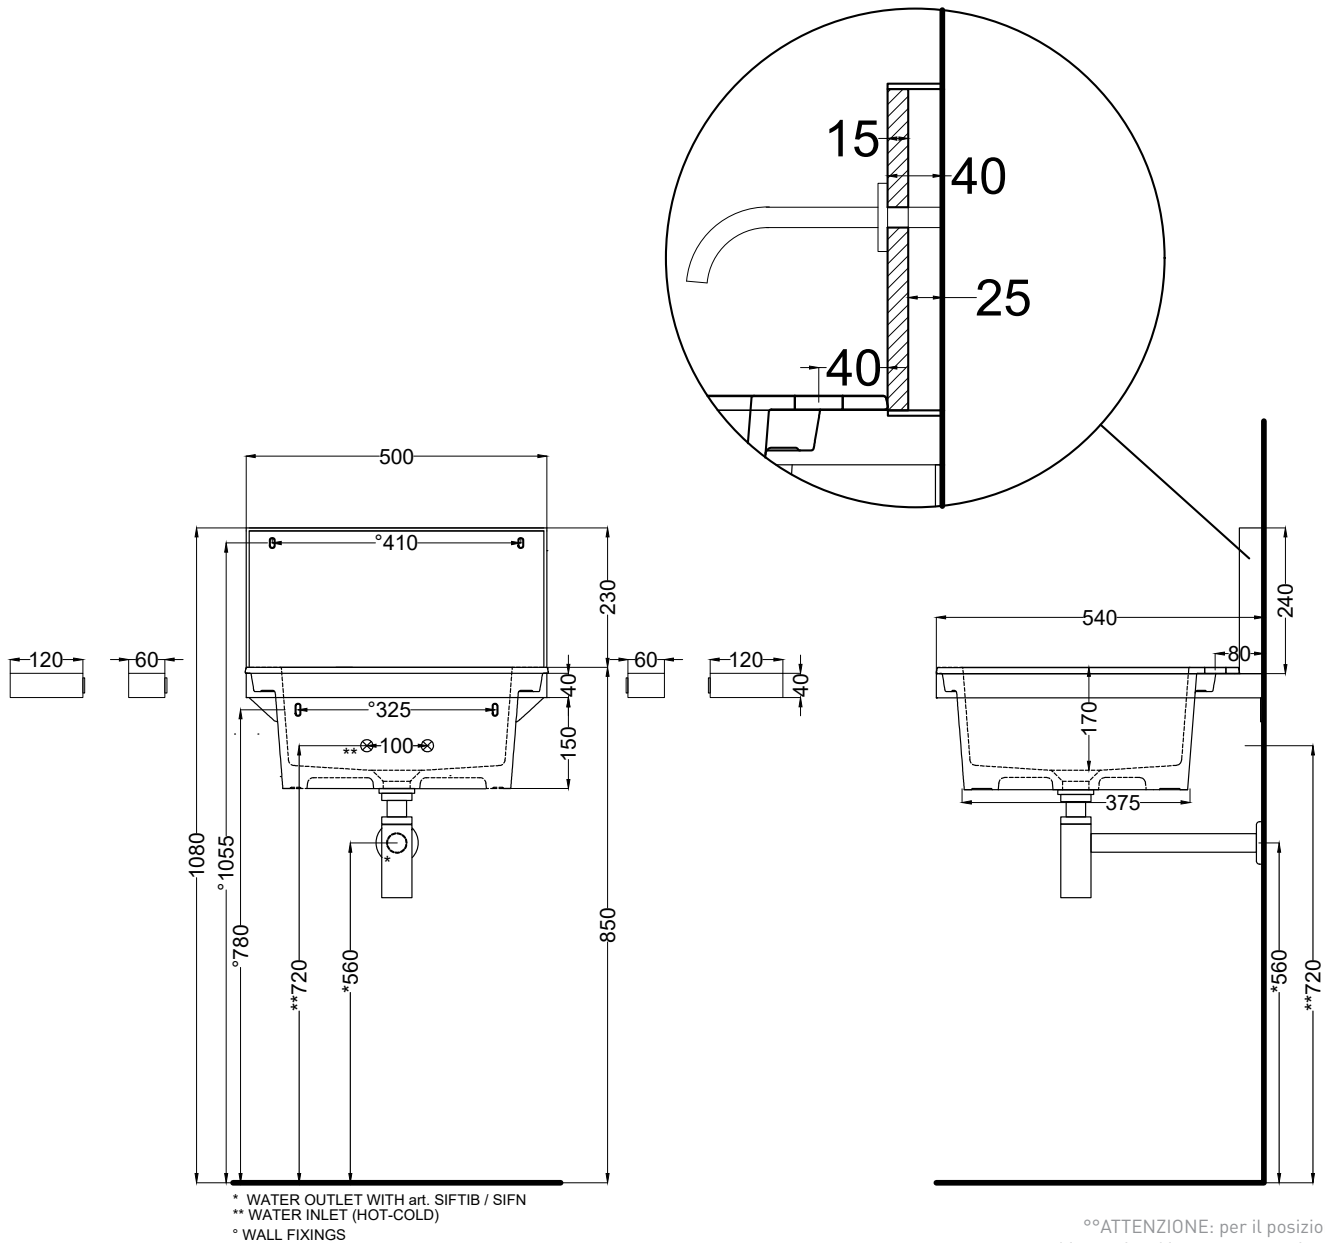

DoP No. 14688.01

Novembre 2020

01

lavabo e alzatina in ceramica
ceramic washbasin and backsplash
cm 50 x 50 x h20 - cm 48 x 23 x 1,5

02

struttura in acciaio \ steel framework
cm 50 x 54 x 32 h

03

porta asciugamani o barra porta mensola in acciaio
e mensola in LivingTec \ towel rail or steel tray for
accessories left - right and shelf in LivingTec
cm 50 x 6 x 4
cm 50 x 12 x 4

ATTENZIONE:

In caso di rubinetteria a parete, accertarsi che il modello scelto preveda una prolunga di raccordo per compensare la distanza di 40mm dalla parete.

ATTENTION:

In case of wall mounted taps, check if the model allows extended connection in order to compensate the 40mm distance from the wall.

ELPM ELPL
opzionali/optional

°ATTENZIONE: per il posizionamento della rubinetteria ad incasso, tenere in considerazione l'ingombro aggiuntivo di 40 mm

ATTENZIONE:
Superfici, pesi e misure riportate possono presentare leggere differenze rispetto ai pezzi reali, in considerazione e accordo delle caratteristiche di tolleranza intrinseche del materiale ceramico e del suo processo produttivo. L'azienda si riserva di cambiare schede tecniche e caratteristiche di funzionamento degli articoli in ogni momento e senza necessità di preavviso.