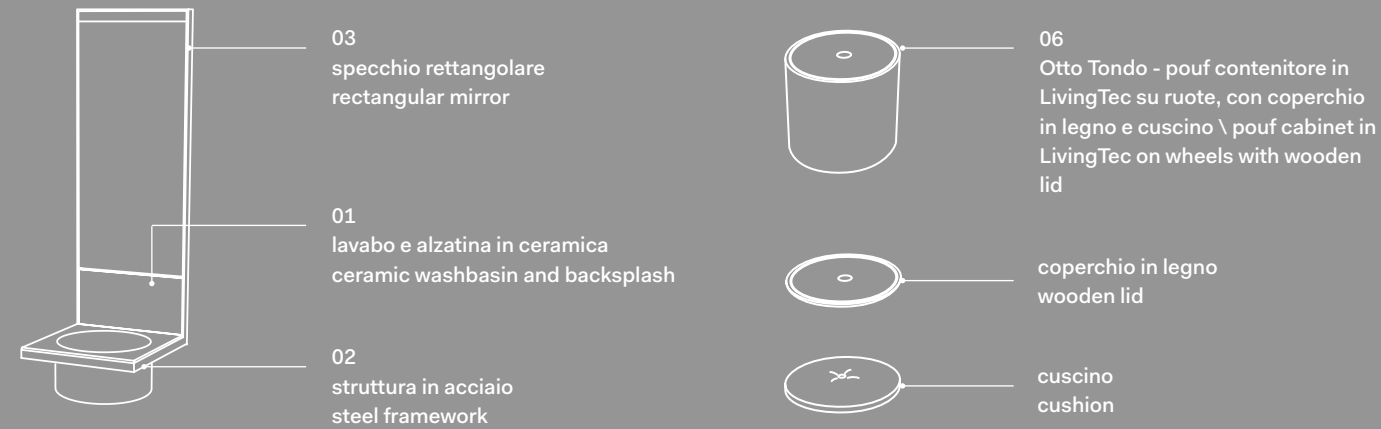

Composizioni, materiali e finiture \ Compositions, materials and finishes

Elle Tonda e pouf Otto Tondo