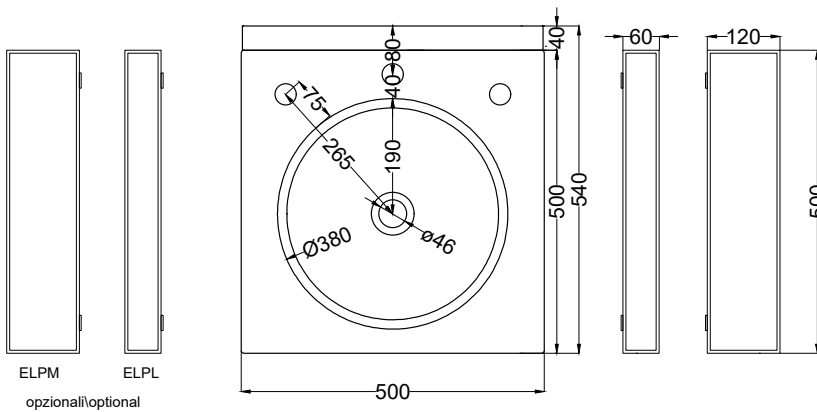

DoP No. 14688.01

Novembre 2020

01

lavabo e alzatina in ceramica
ceramic washbasin and backsplash
cm 50 x 50 x h20 - cm 48 x 23 x 1,5

02

struttura in acciaio \ steel framework
cm 50 x 54 x 32 h

03

porta asciugamani o barra porta mensola in acciaio
e mensola in LivingTec \ towel rail or steel tray for
accessories left - right and shelf in LivingTec
cm 50 x 6 x 4
cm 50 x 12 x 4

ATTENZIONE:

Quando utilizzato il foro centrale, non è possibile installare rubinetteria con saltarello. Solo sistemi push-to-open.

ATTENTION:

When the central hole is used, faucets with pop-up drain cannot be installed. Only push-to-open drains.

ELPM ELPL
opzionali/optional

°ATTENZIONE: per il posizionamento della rubinetteria ad incasso, tenere in considerazione l'ingombro aggiuntivo di 40 mm

ATTENZIONE:
Superfici, pesi e misure riportate possono presentare leggere differenze rispetto ai pezzi reali, in considerazione e accordo delle caratteristiche di tolleranza intrinseche del materiale ceramico e del suo processo produttivo. L'azienda si riserva di cambiare schede tecniche e caratteristiche di funzionamento degli articoli in ogni momento e senza necessità di preavviso.