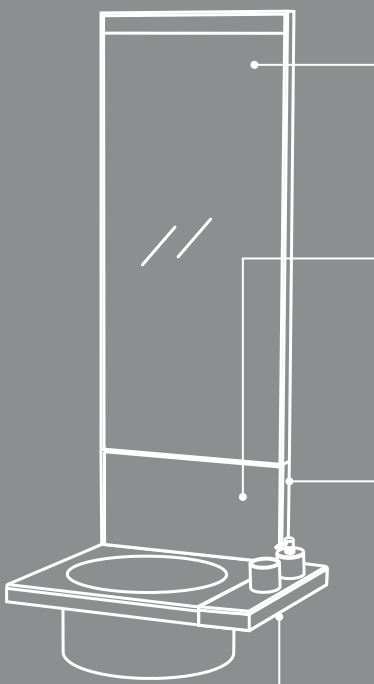

03
specchio rettangolare \ rectangular mirror
cm 110 x 50 x 4

01
lavabo e alzatina in ceramica
ceramic washbasin and backsplash
cm 50 x 50 x h20 - cm 48 x 23 x 1,5

02
struttura in acciaio \ steel framework
cm 50 x 54 x 32 h

04
porta asciugamani o barra porta mensola in acciaio
e mensola in LivingTec \ towel rail or steel tray for
accessories left - right and shelf in LivingTec
cm 50 x 6 x 4
cm 50 x 12 x 4

Predisposizione fori rubinetteria \ predisposition of tap holes

lavabo monoforo 3 posizioni
rubinetto, senza foro su
richiesta
washbasin with one hole 3 tap
positions, without tap hole on
request

alzatina \ backsplash:
i fori rubinetto dovranno essere
eseguiti a cura dell'installatore
the tap holes must be carried out
by the installer

ATTENZIONE:

ATTENTION:

In case of wall mounted taps, faucets with pop-up drain cannot be installed. Only push-to-open drains.

ATTENZIONE:

In caso di rubinetteria a parete, accertarsi che il modello scelto preveda una prolunga di raccordo per compensare la distanza di 40mm dalla parete.

ATTENTION:

In case of wall mounted taps, check if the model allows extended connection in order to compensate the 40mm distance from the wall.

ATTENZIONE:

La pulizia del vetro deve avvenire unicamente tramite l'utilizzo di prodotti neutri specifici per gli specchi, i bordi devono sempre essere asciugati rapidamente e completamente.

ATTENTION:

Glass cleaning must only be done through the use of specific neutral products for mirrors, the edges must always be dried quickly and completely.