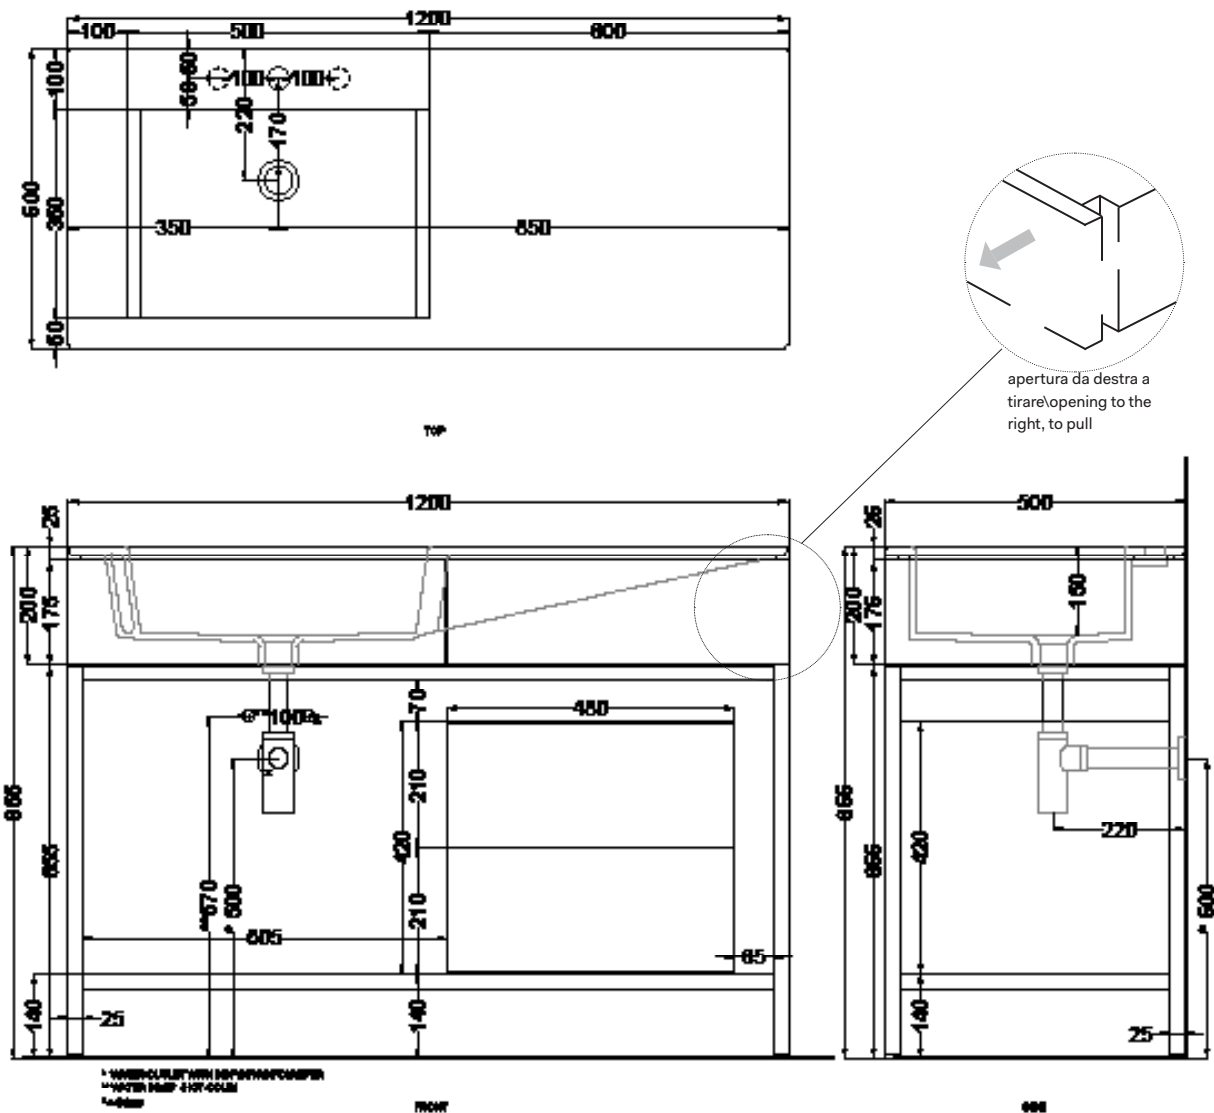

ATTENZIONE: Superfici, pesi e misure riportate possono presentare leggere differenze rispetto ai pezzi reali, in considerazione e accordo delle caratteristiche di tolleranza intrinseche del materiale ceramico e del suo processo produttivo. L'azienda si riserva di cambiare schede tecniche e caratteristiche di funzionamento degli articoli in ogni momento e senza necessità di preavviso.

ATTENTION: Surfaces, weights and dimensions can show some little differences compared to the real item, following typical intrinsic characteristics of ceramics material and production. The company reserves the right to change any technical specifications/dimension and/or operating characteristics of the products at any time and without giving notice.