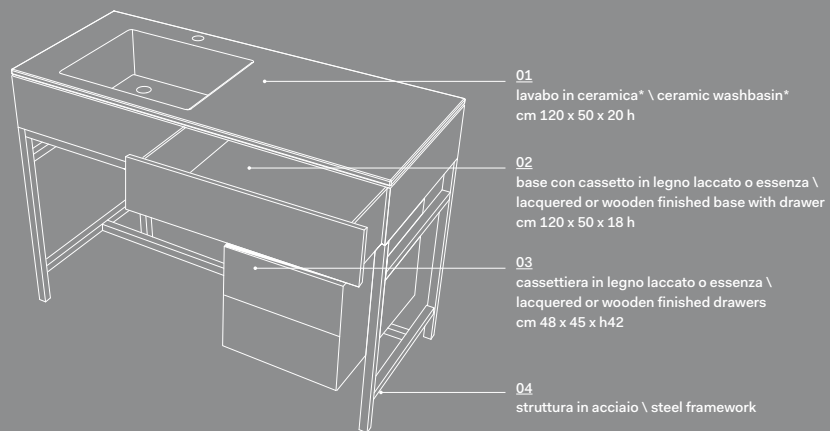

# Materiali e finiture Materials and finishes

Milano: dimensioni \ sizes - cm 120 x 50 x h83

\*lavabo monoforo predisposto 3 fori \ \*washbasin with 1 hole prepared 3 holes

| 01 lavabo \ washbasin  | 02 base con cassetto \<br>base with drawer   | 03 cassettiera \ drawers   | 04 struttura \ framework  |
|--|--|--|---|
| materiale \ material:<br>ceramica \ ceramic  | materiale \ material:<br>legno laccato o in essenza \<br>lacquer or wooden finish  | materiale \ material:<br>legno laccato o in essenza \<br>lacquer or wooden finish  | materiale \ material:<br>acciaio verniciato \<br>painted steel  |
| finiture \ finishes:<br>Le Terre di Cielo  | laccature \ lacquers   | laccature \ lacquers   | verniciature \ coatings   |
| <ul style="list-style-type: none"> <li>● Talco</li> <li>● Pomice</li> <li>● Brina</li> <li>● Basalto</li> <li>● Lavagna</li> <li>● Cemento</li> <li>● Fango</li> <li>● Cacao</li> <li>● Arenaria</li> <li>● Avena</li> <li>● Lino</li> <li>● Agave</li> <li>● Muschio</li> <li>● Polvere</li> <li>● Cipria</li> <li>● Canapa</li> <li>● Bianco Lucido \<br/>Gloss White</li> </ul> | <ul style="list-style-type: none"> <li>● Talco</li> <li>● Pomice</li> <li>● Brina</li> <li>● Arenaria</li> <li>● Avena</li> <li>● Cemento</li> <li>● Basalto</li> <li>● Muschio</li> <li>● Rovere Naturale</li> <li>● Rovere Sbiancato</li> <li>● Rovere Grigio</li> <li>● Rovere Nero</li> <li>● Eucalipto</li> </ul> | <ul style="list-style-type: none"> <li>● Talco</li> <li>● Pomice</li> <li>● Brina</li> <li>● Arenaria</li> <li>● Avena</li> <li>● Cemento</li> <li>● Basalto</li> <li>● Muschio</li> <li>● Rovere Naturale</li> <li>● Rovere Sbiancato</li> <li>● Rovere Grigio</li> <li>● Rovere Nero</li> <li>● Eucalipto</li> </ul> | <ul style="list-style-type: none"> <li>● Nero Matt \ Matt Black</li> <li>● Cemento</li> <li>● Bronzo Spazzolato \<br/>Brushed Bronze</li> </ul> |
|  | essenze \ wooden finishes  | essenze \ wooden finishes  |   |