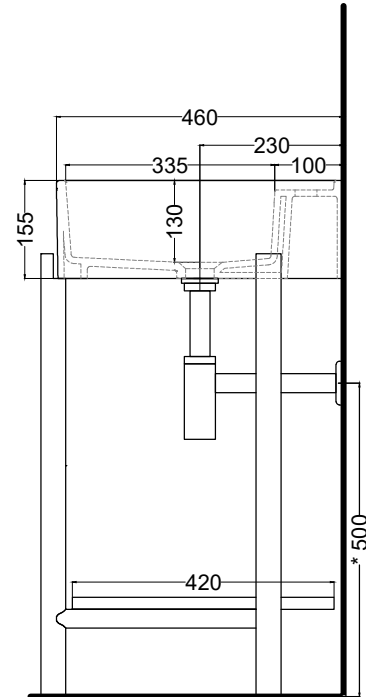

* WATER OUTLET WITH SISP/SIFN/SIFBR/SIFCM
** WATER INLET (HOT-COLD)
* WALL FIXINGS

FRONT

SIDE

ATTENZIONE:

Superfici, pesi e misure riportate possono presentare leggere differenze rispetto ai pezzi reali, in considerazione e accordo delle caratteristiche di tolleranza intrinseche del materiale ceramico e del suo processo produttivo. L'azienda si riserva di cambiare schede tecniche e caratteristiche di funzionamento degli articoli in ogni momento e senza necessità di preavviso.

ATTENTION: