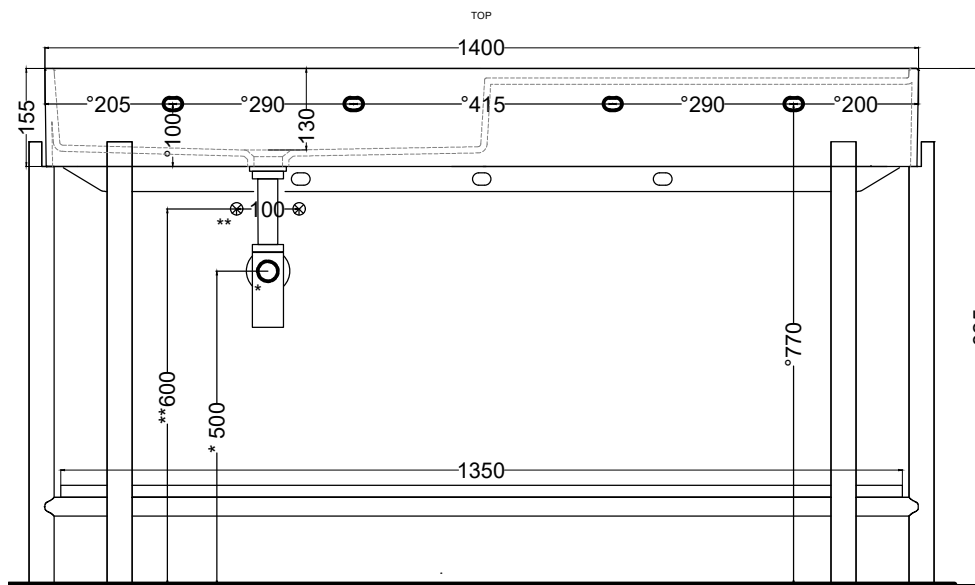

* WATER OUTLET WITH SISP/SIFN/SIFBR/SIFCM
** WATER INLET (HOT-COLD)
* WALL FIXINGS

FRONT

SIDE

ATTENZIONE:

Superfici, pesi e misure riportate possono presentare leggere differenze rispetto ai pezzi reali, in considerazione e accordo delle caratteristiche di tolleranza intrinseche del materiale ceramico e del suo processo produttivo. L'azienda si riserva di cambiare schede tecniche e caratteristiche di funzionamento degli articoli in ogni momento e senza necessità di preavviso.

ATTENTION: