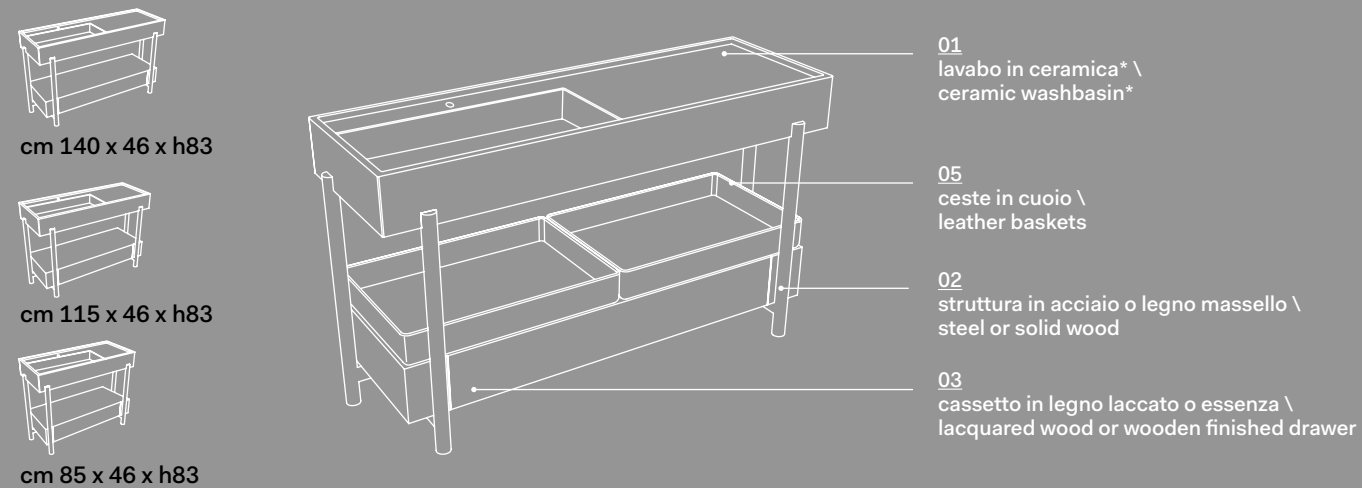

Composizioni, materiali e finiture \ Compositions, materials and finishes

Plinio con cassetto / with drawer