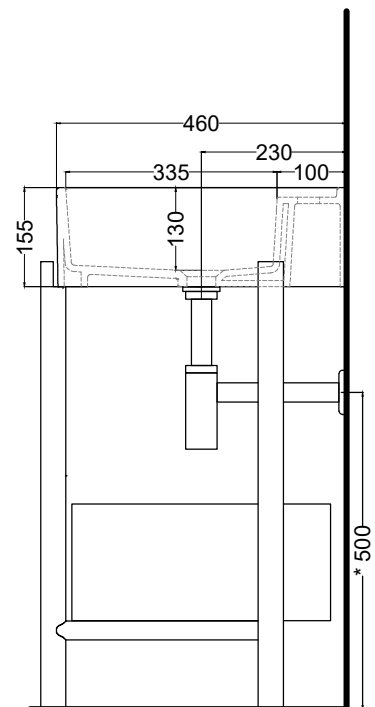

* WATER OUTLET WITH SISP/SIFN/SIFBR/SIFCM
** WATER INLET (HOT-COLD)
* WALL FIXINGS

FRONT

SIDE

ATTENZIONE: Superfici, pesi e misure riportate possono presentare leggere differenze rispetto ai pezzi reali, in considerazione e accordo delle caratteristiche di tolleranza intrinseche del materiale ceramico e del suo processo produttivo. L'azienda si riserva di cambiare schede tecniche e caratteristiche di funzionamento degli articoli in ogni momento e senza necessità di preavviso.

ATTENTION: Surfaces, weights and dimensions can show some little differences compared to the real item, following typical intrinsic characteristics of ceramics material and production. The company reserves the right to change any technical specifications/ dimension and/or operating characteristics of the products at any time and without giving notice.