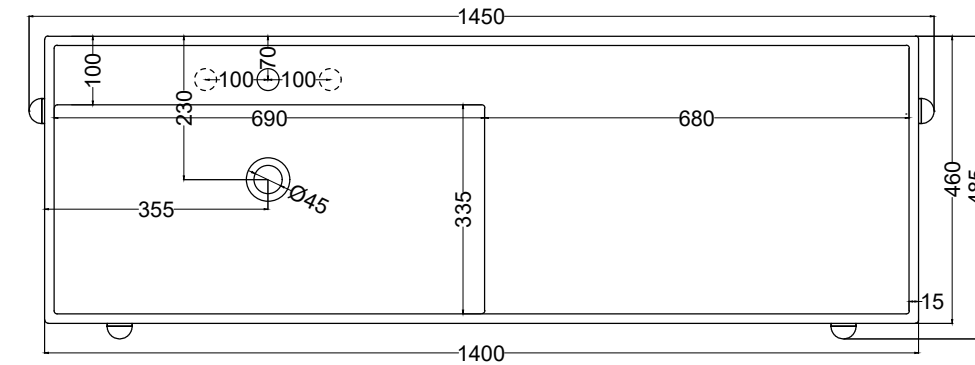

* WATER OUTLET WITH SISP/SIFN/SIFBR/SIFCM
** WATER INLET (HOT-COLD)
* WALL FIXINGS

FRONT

SIDE

ATTENZIONE:

Superfici, pesi e misure riportate possono presentare leggere differenze rispetto ai pezzi reali, in considerazione e accordo delle caratteristiche di tolleranza intrinseche del materiale ceramico e del suo processo produttivo. L'azienda si riserva di cambiare schede tecniche e caratteristiche di funzionamento degli articoli in ogni momento e senza necessità di preavviso.

ATTENTION: