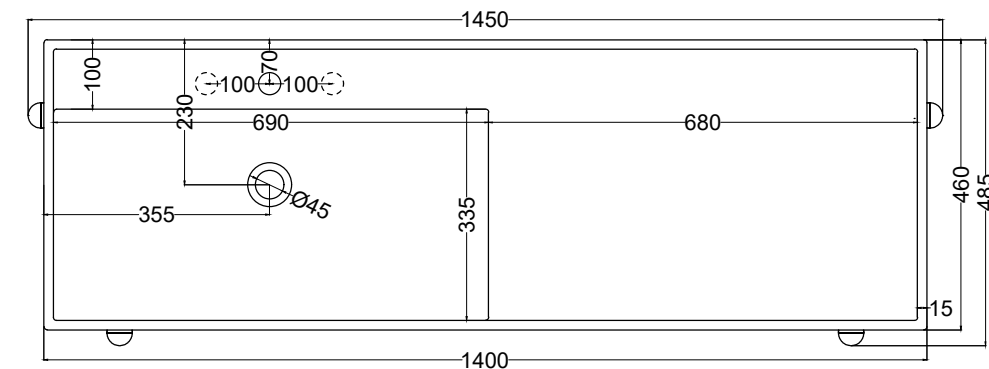

* WATER OUTLET WITH SISP/SIFN/SIFBR/SIFCM
** WATER INLET (HOT-COLD)
* WALL FIXINGS

FRONT

SIDE

ATTENZIONE: Superfici, pesi e misure riportate possono presentare leggere differenze rispetto ai pezzi reali, in considerazione e accordo delle caratteristiche di tolleranza intrinseche del materiale ceramico e del suo processo produttivo. L'azienda si riserva di cambiare schede tecniche e caratteristiche di funzionamento degli articoli in ogni momento e senza necessità di preavviso.

ATTENTION: Surfaces, weights and dimensions can show some little differences compared to the real item, following typical intrinsic characteristics of ceramics material and production. The company reserves the right to change any technical specifications/ dimension and/or operating characteristics of the products at any time and without giving notice.