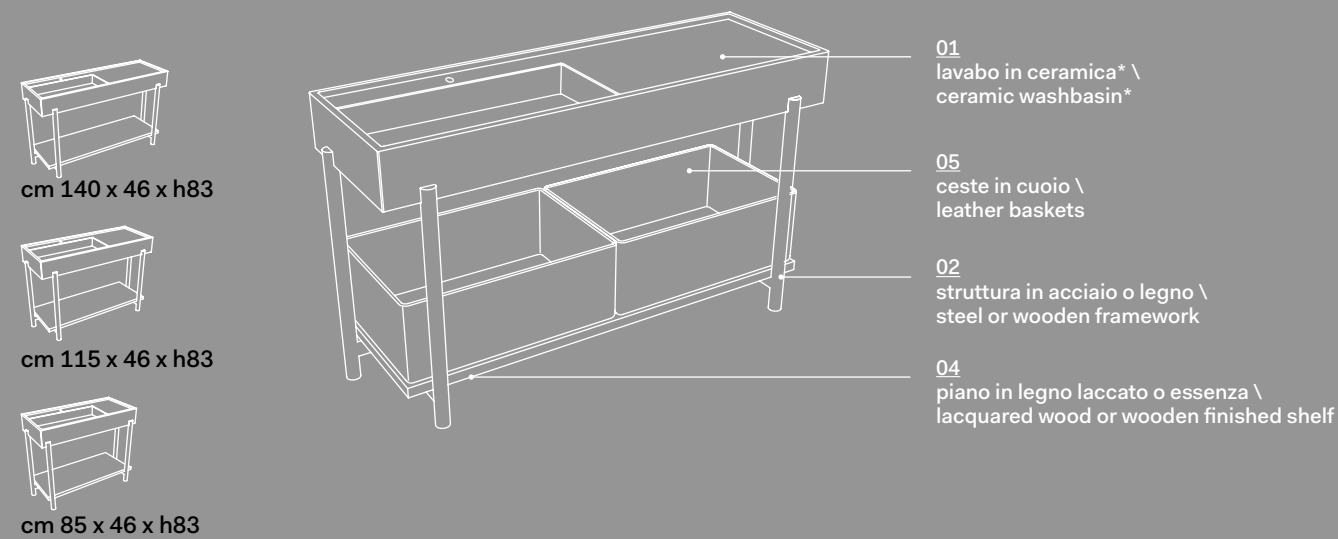

Plinio con piano / with shelf

*lavabo monoforo predisposto 3 fori \ *washbasin with 1 hole prepared 3 holes

01 lavabo \ washbasin

materiale \ material:
ceramica \ ceramic

finiture \ finishes:
Le Acque di Cielo

- Oltremare
- Smeraldo
- Alga
- Corallo
- Ninfea
- Anemone

Le Terre di Cielo

- Talco
- Pomice
- Brina
- Basalto
- Lavagna
- Cemento
- Fango
- Cacao
- Arenaria
- Avena
- Lino
- Agave
- Muschio
- Polvere
- Cipria
- Canapa
- —
- Bianco Lucido

02 struttura \ framework

materiale \ material:
metallo, legno laccato o in
essenza \ metal, lacquered
wood or wooden finish

metallo \ metal
verniciature \ coatings

- Oltremare
- Smeraldo
- Alga
- Corallo
- Ninfea
- Anemone
- —
- Nero Matt
- Cemento

legno \ wood

- Rovere Naturale
- Rovere Sbiancato
- Rovere Grigio
- Rovere Nero

03 cassetto \ drawer

materiale \ material:
legno laccato o in essenza
\ lacquered wood or wooden
finish

laccature \ lacquers

- Talco
- Pomice
- Brina
- Arenaria
- Avena
- Cemento
- Basalto
- Muschio

essenze \ wooden finishes

- Rovere Naturale
- Rovere Sbiancato
- Rovere Grigio
- Rovere Nero

04 piano \ shelf

materiale \ material:
legno laccato o in essenza
\ lacquered wood or wooden
finish

laccature \ lacquers

- Talco
- Pomice
- Brina
- Arenaria
- Avena
- Cemento
- Basalto
- Muschio

essenze \ wooden finishes

- Rovere Naturale
- Rovere Sbiancato
- Rovere Grigio
- Rovere Nero

05 ceste \ basket

materiale \ material:
cuoio naturale \ real leather

- Nero
- Cuoio

Infinite possibilità di personalizzazione \ Endless possibilities for customisation