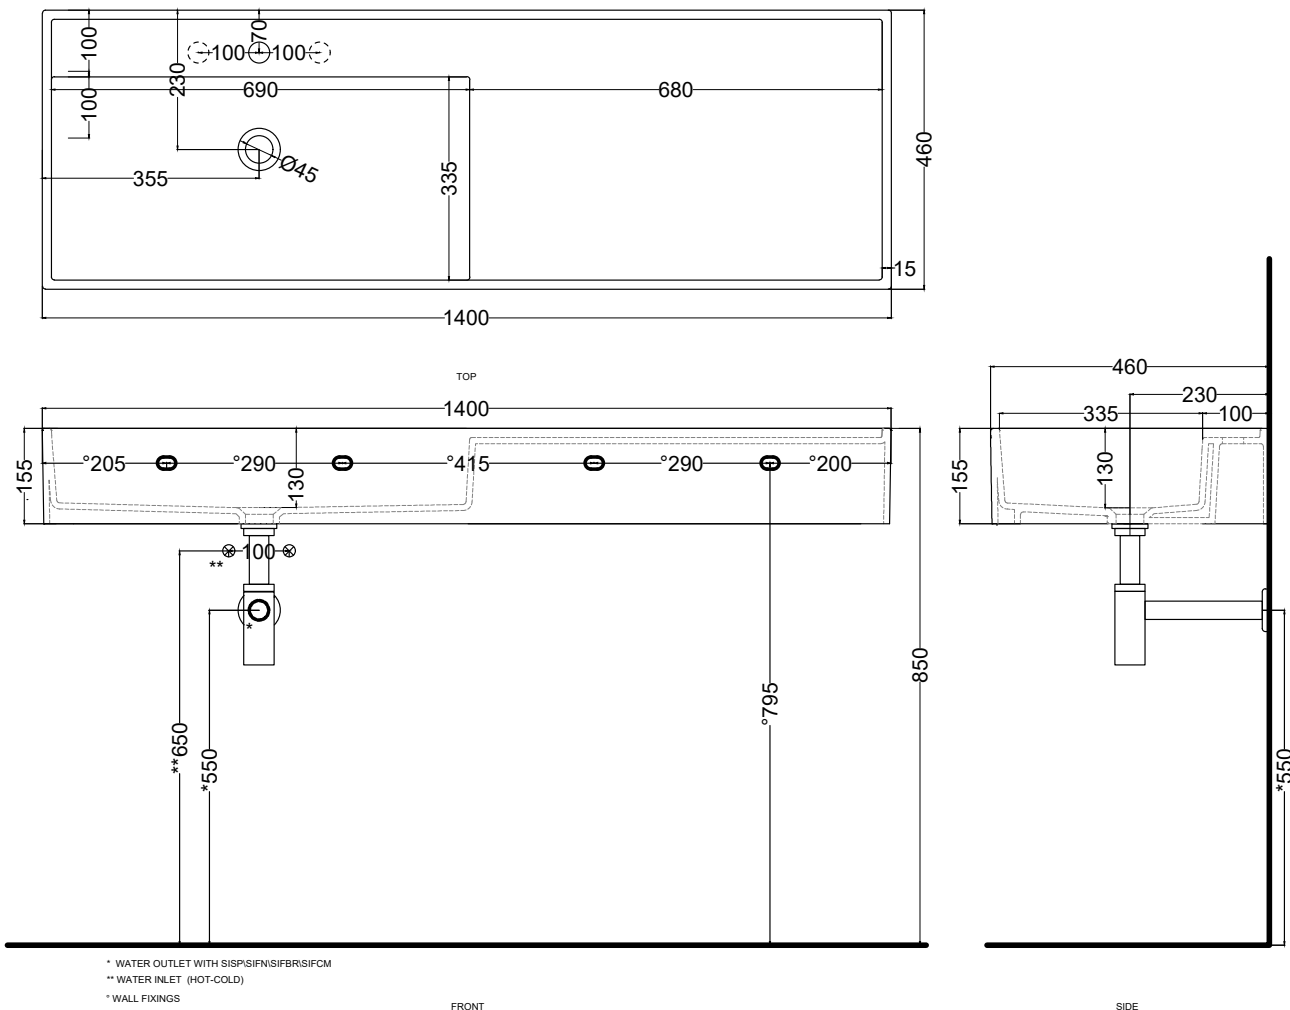

Le Acque di Cielo

- Oltremare
- Smeraldo
- Alga
- Corallo
- Ninfea
- Anemone

Marzo 2022

ATTENZIONE:
Superfici, pesi e misure riportate possono presentare leggere differenze rispetto ai pezzi reali, in considerazione e accordo delle caratteristiche di tolleranza intrinseche del materiale ceramico e del suo processo produttivo. L'azienda si riserva di cambiare schede tecniche e caratteristiche di funzionamento degli articoli in ogni momento e senza necessità di preavviso.

ATTENTION:
Surfaces, weights and dimensions can show some little differences compared to the real item, following typical intrinsic characteristics of ceramics material and production. The company reserves the right to change any technical specifications/ dimension and/or operating characteristics of the products at any time and without giving notice.