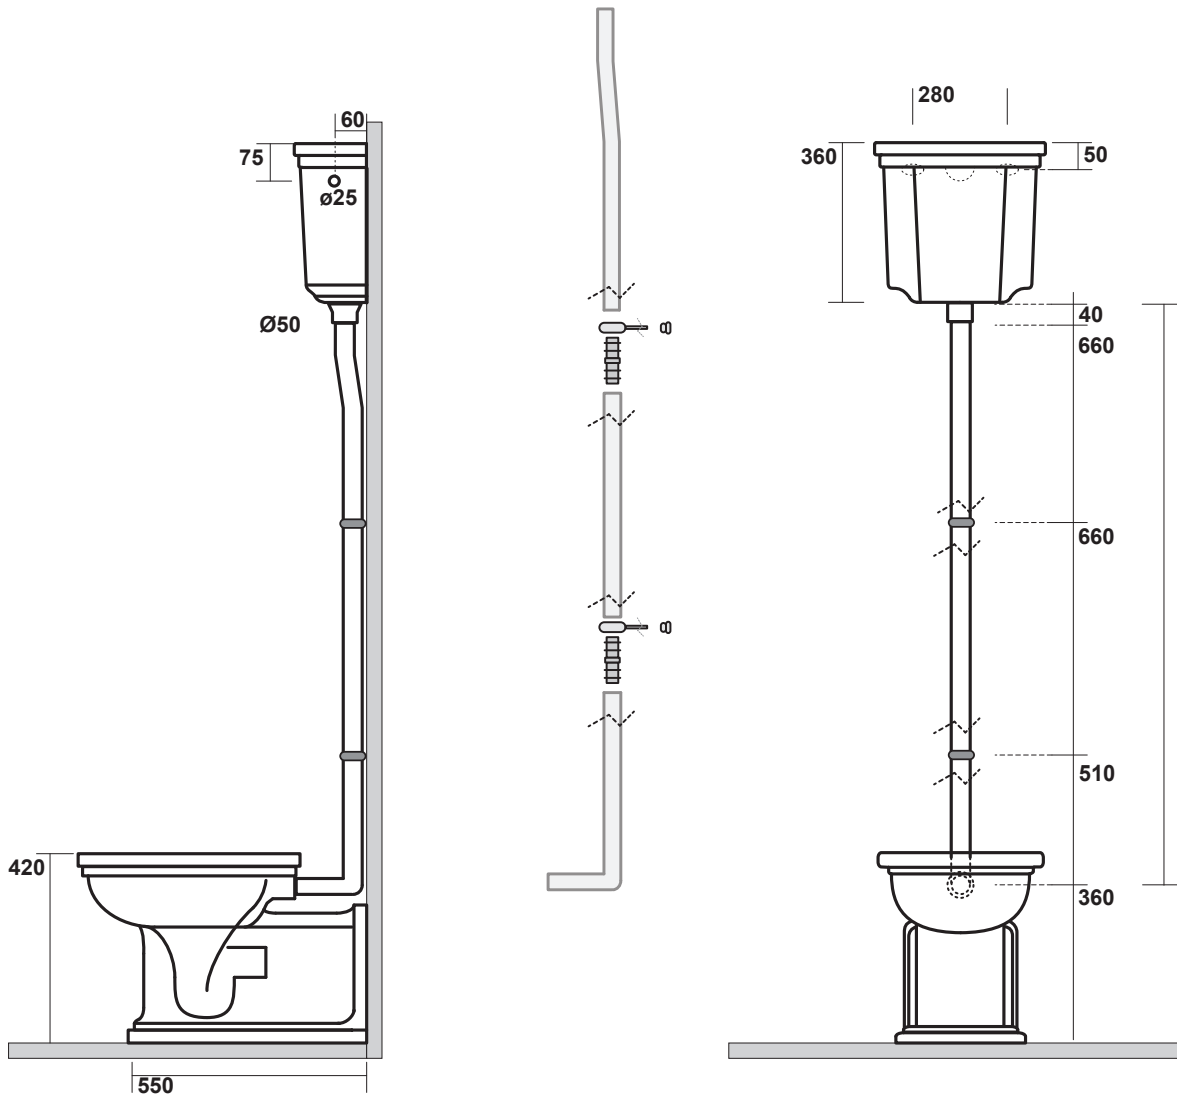

Waldorf

Cod 4180 Cassetta alta
High level cistern

Estensione massima
con possibilità
di tagliarlo in base alle
vostre esigenze
Maximum
extension possibilities
to cut it according
to your needs

Waldorf

Cod 4116
vaso cm 65
wc cm 65