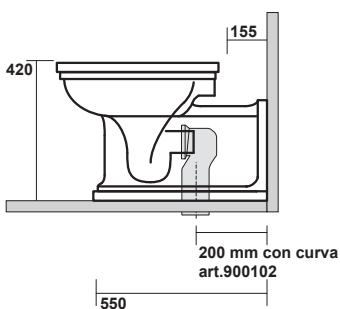

Waldorf

Cod 4180 Cassetta alta
High level cistern

Estensione massima
con possibilità
di tagliarlo in base alle
vostre esigenze
Maximum
extension possibilities
to cut it according
to your needs

Waldorf

Cod 4116
vaso cm 65
wc cm 65