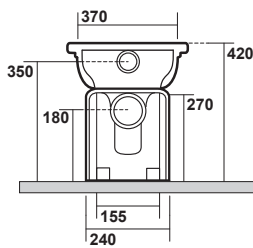

Waldorf

Cod 4180 Cassetta alta
High level cistern

Estensione massima
con possibilità
di tagliarlo in base alle
vostre esigenze
Maximum
extension possibilities
to cut it according
to your needs

Waldorf

Cod 4116
vaso cm 65
wc cm 65