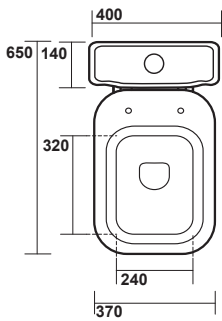

Waldorf

Cod 4180 Cassetta alta
High level cistern

Estensione massima
con possibilità
di tagliarlo in base alle
vostre esigenze
Maximum
extension possibilities
to cut it according
to your needs

Waldorf

Cod 4116
vaso cm 65
wc cm 65