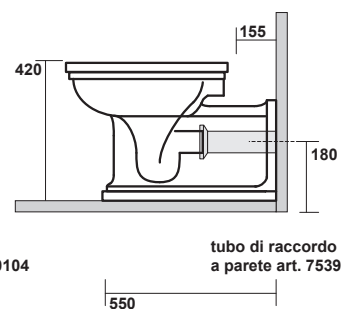

Waldorf

Cod 4180 Cassetta alta
High level cistern

Estensione massima
con possibilità
di tagliarlo in base alle
vostre esigenze
Maximum
extension possibilities
to cut it according
to your needs

Waldorf

Cod 4116
vaso cm 65
wc cm 65