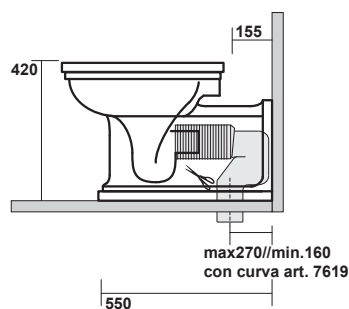

Waldorf

Cod 4180 Cassetta alta
High level cistern

Estensione massima
con possibilità
di tagliarlo in base alle
vostre esigenze
Maximum
extension possibilities
to cut it according
to your needs

Waldorf

Cod 4116
vaso cm 65
wc cm 65