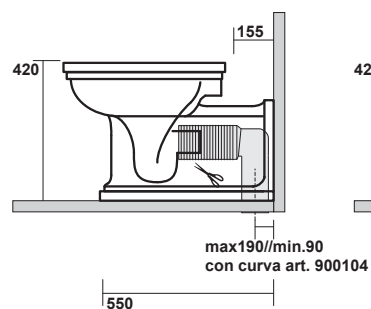

Waldorf

Cod 4180 Cassetta alta
High level cistern

Estensione massima
con possibilità
di tagliarlo in base alle
vostre esigenze
Maximum
extension possibilities
to cut it according
to your needs

Waldorf

Cod 4116
vaso cm 65
wc cm 65